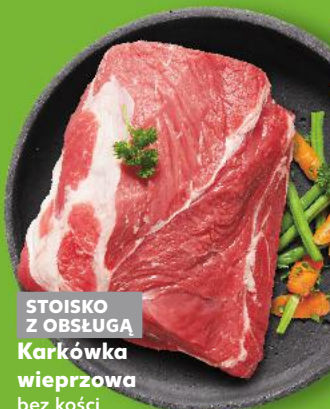

TYLKO Z KARTĄ **XTRA**

45% TANIEJ!
do 10 kg
11,99* /kg

cena bez karty
lub powyżej
10 kg z kartą **21,99****

* Cena wyłącznie na pierwszy paragon dziennie.
** Cena przed obniżką.