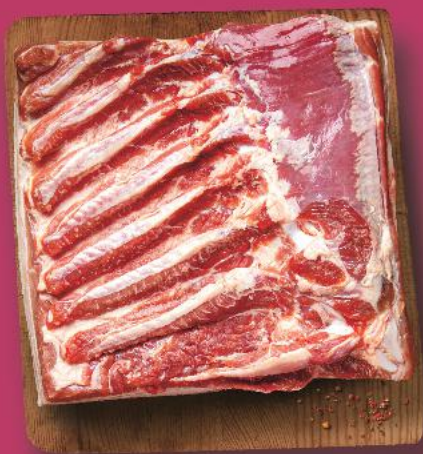

Boczek wieprzowy
bez kości, ze skórą,
do pieczenia
lub do gotowania
z kapustą
1 kg

-18%

cena przed obniżką **18,49**

14,99