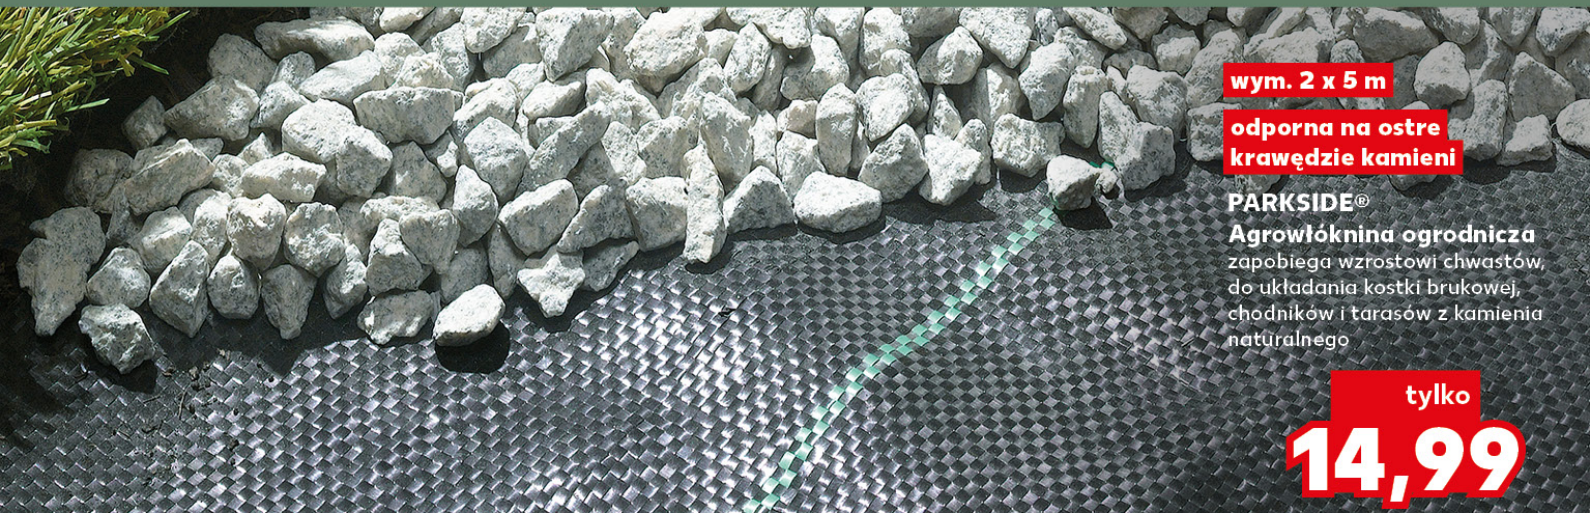

tylko
19,99

PARKSIDE®
Solarny odstraszacz kretów PSMS1
płoszy krety, norniki i ryjówki za pomocą fal o niskiej częstotliwości i/lub wibracji

tylko
29,99

ze stali nierdzewnej

PARKSIDE®
Sadzarka automatyczna
ergonomiczny uchwyt

tylko
9,99

wym. 2 x 5 m

odporna na ostre krawędzie kamieni

PARKSIDE®
Agrowłóknina ogrodnicza
zapobiega wzrostowi chwastów, do układania kostki brukowej, chodników i tarasów z kamienia naturalnego

tylko
14,99