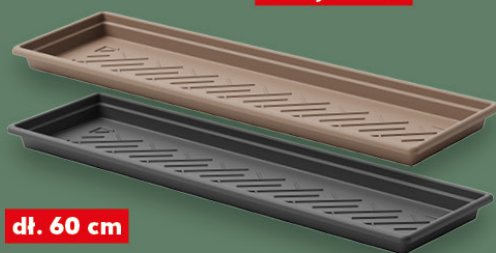

PARKSIDE®

dostępne różne rozmiary
w różnych cenach

dł. 60 cm

PARKSIDE®
Skrzynka balkonowa
odporna na warunki
atmosferyczne
i promieniowanie UV

tylko
7,99

dostępne różne rozmiary
w różnych cenach

dł. 60 cm

PARKSIDE®
WINCHESTER
Podkładka
odporna na warunki
atmosferyczne
i promieniowanie UV

tylko
4,99

dostępne różne pojemności
w różnych cenach

poj. 5 l

PARKSIDE®
Konewka
mrozoodporna,
odporna na
promieniowanie UV

tylko
11,99

SILVA TABS
Nawóz do kwiatów
 różne rodzaje
 250 g opakowanie
 (=100 g 7,20)