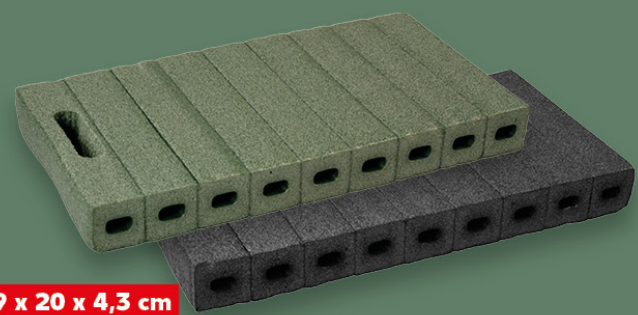

tylko
14,99

wym. 39 x 20 x 4,3 cm

PARKSIDE®
Podkładka ogrodowa pod kolana
komfortowa i lekka, chroni przed twardym, zimnym
lub wilgotnym podłożem, wodoszczelna, zielona lub
czarna

tylko
6,99

Oferta ważna od 14.05.2026 do 20.05.2026, chyba że na stronach gazety wskazano inaczej. Produkty w podanych cenach dostępne w czasie obowiązywania oferty, chyba że wcześniej dojdzie do wyczerpania zapasów. Artykuły sprzedawane są bez dekoracji. Sprzedaż w ilościach detalicznych. Wszystkie podane ceny wyrażone są w złotych polskich.