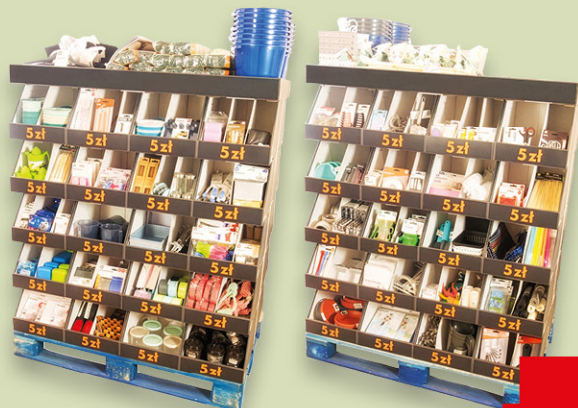

Artykuły
różne

tylko

5,00