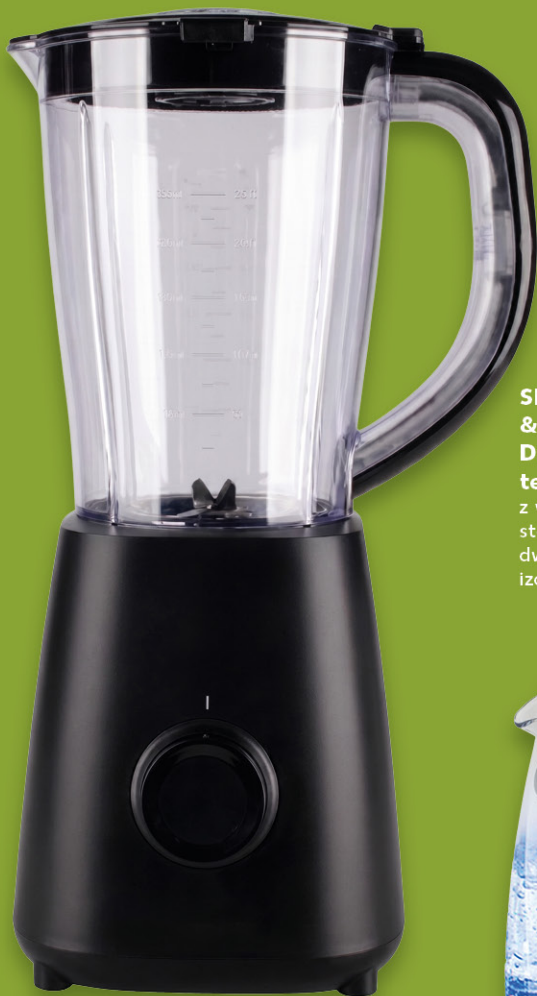

HIT

poj. misy 1,6 l

poj. koszyka 0,4 kg

szer. 25 cm, wys. 36,5 cm,
gł. 36 cm

TEFAL
Frytkownica
beztłuszczowa
EY1018

funkcje: grillowanie,
pieczenie i smażenie,
od 80°C do 200°C
automatyczny wyłącznik,
nóżki antypoślizgowe

SUPERCENA

tylko

199,00

wym. 38 x 26 x 3,5 cm

wym. 43 x 35 cm

SPICE & SOUL®
Deska do krojenia
różne rodzaje

TYLKO
Z KARTĄ **XTRA**

TYLKO
17,99*

cena
bez karty **24,99**

Artykuły
różne

tylko

5,00

moc 500 W
poj. 1,5 l
dł. kabla 100 cm

Mikser stojący
SSMK 500
2 poziomy prędkości

TYLKO Z KARTA **XTRA**
TYLKO
59,99*
cena bez karty **79,99**

poj. 0,95 l