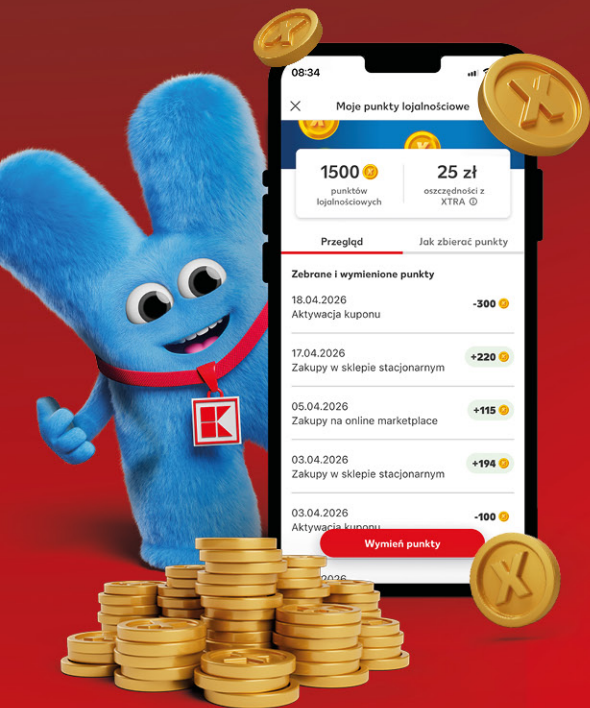

maks. moc wyjściowa 800 W

maks. moc znamionowa 700 W

TYLKO Z KARTĄ **XTRA**

TYLKO **599,00***

cena bez karty **799,00**

Oferta ważna od 14.05.2026 do 27.05.2026, chyba że na stronach gazety wskazano inaczej, lub do wyczerpania zapasów. Produkty w podanych cenach dostępne w czasie obowiązywania oferty, chyba że wcześniej dojdzie do wyczerpania zapasów.

XTRA PUNKTY

Zbieraj punkty i wymieniaj je
na XTRA produkty za **1 grosz!**

1 zł = 1 

Jak zbierać punkty lojalnościowe?

1. Za zakupy w sklepie Kaufland.
2. Za zakupy na online marketplace kaufland.pl
3. Akcje tematyczne w aplikacji Kaufland i nie tylko!