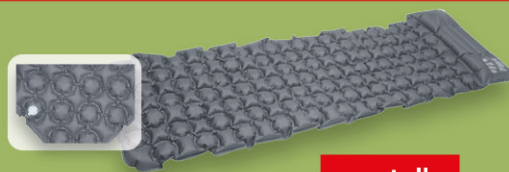

tylko
199,00

wym. 60 x 40 x 26 cm

COUNTRYSIDE®

**Stolik
kempingowy**

34,99

**Kempingowa miska
do mycia naczyń**
idealna w podróży,
w zestawie miska
i ociekacz do naczyń

19,99

Artykuły z tej rozkładówki są dostępne w wybranych marketach.
Lista sklepów na www.sklep.kaufland.pl/sklepy-nonfood

OD CZWARTKU 14.05 DO ŚRODY 27.05 KEMPING

wym. 188 x 66 x 5 cm

COUNTRYSIDE®

Samopompująca mata kempingowa z poduszką
bardzo dobra izolacja przed zimnem i wilgocią, antypoślizgowa powłoka silikonowa

tylko

64,99