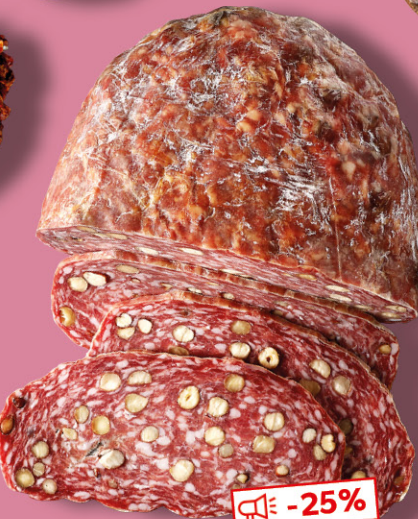

BELL
Salami francuskie
z orzechami
100 g

-25%
cena przed obniżką
7,99

5,99