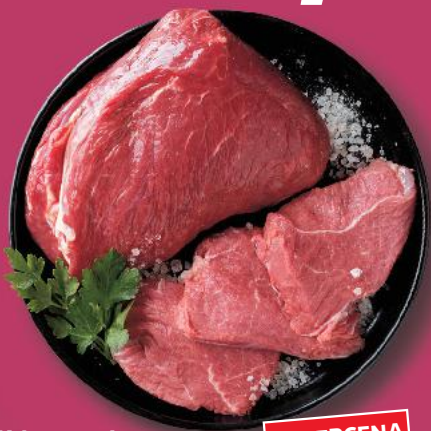

Udziec wołowy
ekstra
na rolady lub gulasz,
doskonali do pieczenia
1 kg

SUPERCENA

tylko
44,99