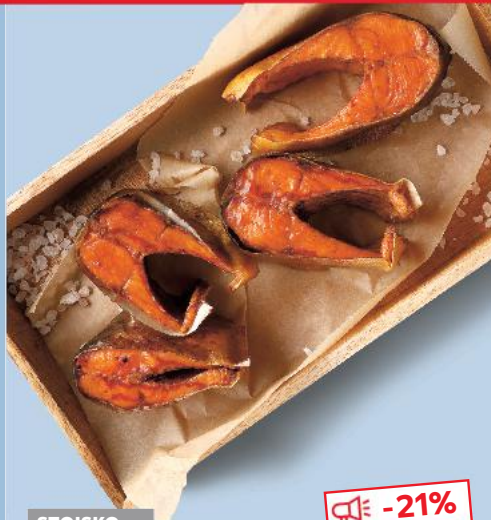

NORSO
 Krewetki Vannamei
 z głową, gotowane
 500 g opakowanie
 (=1 kg 59,80)

SUPERCENA
 tylko **29,90**

STOJSKO Z OBSŁUGĄ
Pstrąg łososiowy
 wędzony, dzwonko
 100 g

~~6,99~~ **-21%**
 cena przed obniżką
5,49