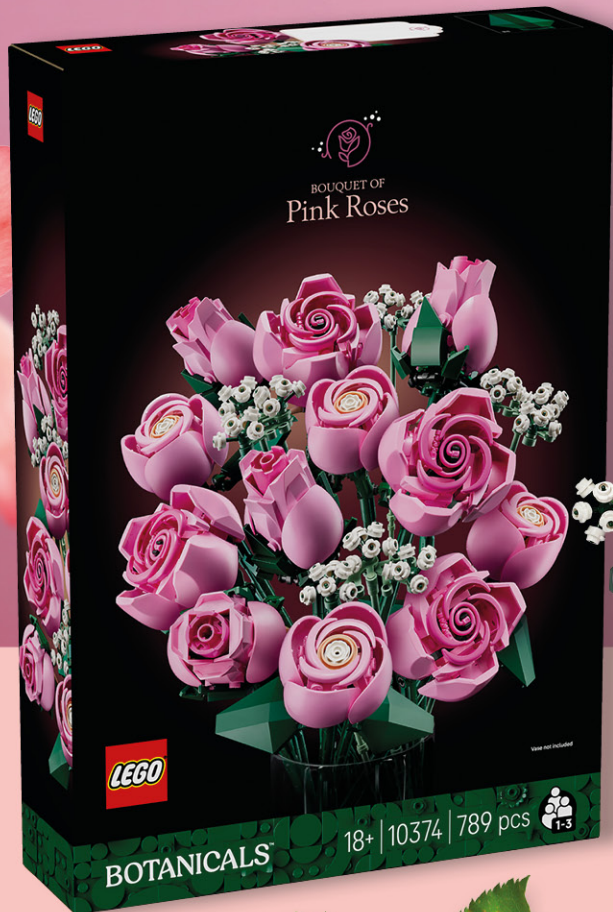

LEGO
OD CZW. 21.05
DO WT. 2.06

SUPERCENA

tylko

199,00

LEGO BOTANICALS
Bukiet różowych róż
10374

Róże
różne kolory,
dł. ok. 30 cm
13 szt.
w bukietie
(=1 szt. 0,46)

13
szt.
w BUKIECIE

RÓŻE
OD PON. 25.05
DO ŚR. 27.05

50%
TANIEJ!

cena przed
obniżką

11,99

5,99