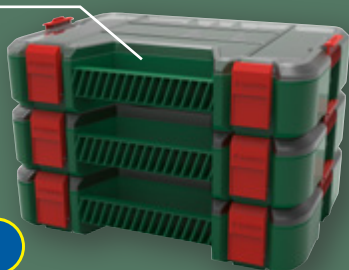

w sklepach
i na [lidl.pl](https://www.lidl.pl)

w sklepach
i na [lidl.pl](https://www.lidl.pl)

stały regał
Parkside®

1 Parkside®
Zestaw do układania i przechowywania
ok. 39,7 cm × 47,9 cm × 2,2 cm
w zestawie: 2 elementy ścienne, 10 dużych skrzynek,
18 małych skrzynek, 30 etykiet oraz materiały montażowe

2 Parkside®
Zestawy magnesów
do wyboru: magnesy z łbem stożkowym, magnesy
z oczkiem, haczyki magnetyczne, uchwyt
magnetyczny z klipssem, magnesy neodymowe

1 zestaw **59,99**

1 zestaw **27,99**

możliwość używania
organizatorów pojedynczo
lub razem

zintegrowana grzechotka
z 72 zębami i kątem roboczym 5°