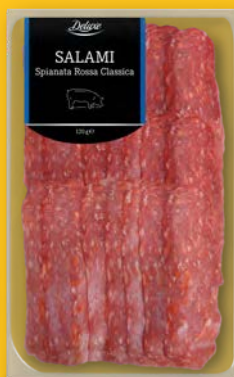

Deluxe
Salami spianata
120 g
klasyczne lub pikantne
100 g = 11,66

SUPERCENA

13,99

36
R 08/26

Więcej na lidl.pl