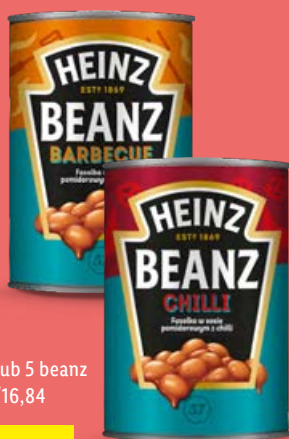

Od poniedziałku, 23.02 do 25.02

Spizarnia

Wszystkie warzywa mrożone FRESHONA

Limit: 10 opak. na ofertę.

Szczegóły promocji dostępne w aplikacji Lidl Plus.

Zeskanuj aplikację

Taniej
drugi, tańszy
produkt

**Miksuj
dowolnie**

50%

**HEINZ
Fasolka**

390 g, 415 g
BBQ, chilli lub 5 beanz
1 kg = 17,92/16,84

Supercena

6,99