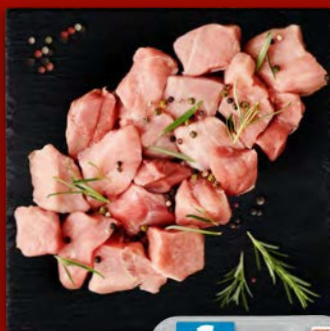

RZEŹNIK

Gulasz
wieprzowy
z szynki

500 g

1 kg = 23,98

* cena przed obniżką/

cena poza promocją:

14,99/opak., 1 kg = 29,98

Limit: 3 opak. na paragon.

20% taniej

11,99 14,99*

RZEŹNIK

Schab w plastrach,
cienko krojony, XXL

300 g

1 kg = 33,30

* cena przed obniżką/

cena poza promocją:

12,99/opak., 1 kg = 43,30

Limit: 3 opak. na paragon.

23% taniej

9,99 12,99*