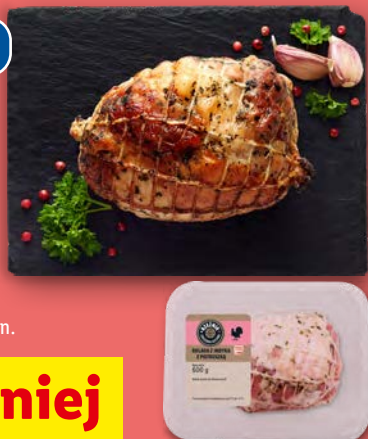

RZEŹNIK

Indyk - rolada
z pietruszką

600 g

1 kg = 24,98

* cena przed obniżką/
cena poza promocją:

19,99/opak., 1 kg = 33,32

Limit: 3 opak. na paragon.

25% taniej

14,99 19,99*