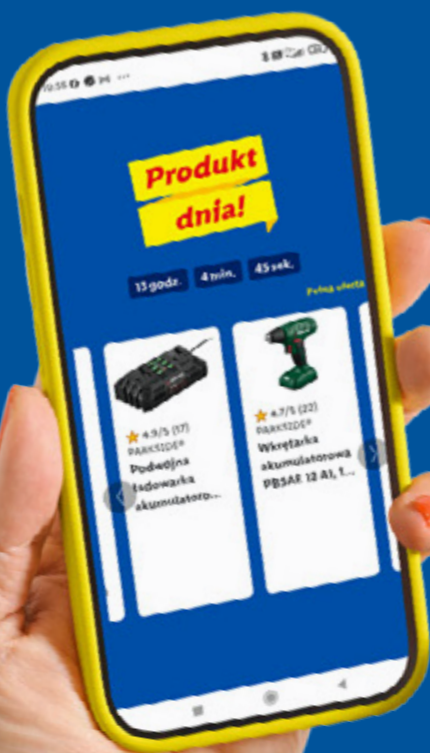

Codziennie nowe okazje

Tylko na **lidl.pl**

Jak skorzystać?

1) Odwiedź www.lidl.pl.
2) Znajdź produkt dnia na stronie.
3) Zgarnij swoją okazję, zanim czas się skończy!

Szukaj produktu dnia,
to się opłaca.

R 09/26

Więcej na lidl.pl