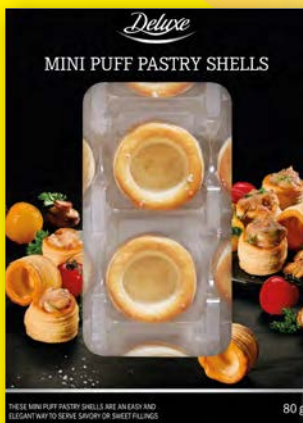

Aż 3 szt.

7,99

DELUXE
Zestaw przetworów
do mięs i serów

3 x 75 g
100 g = 3,55

* Produkt dostępny w wybranych sklepach. Sprawdź dostępność w sklepie w czasie obowiązywania promocji.

52
R. 10/26

Więcej na lidl.pl