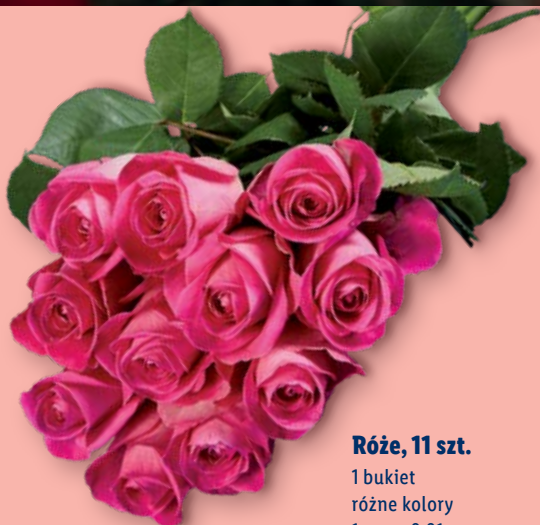

Róże, 11 szt.

1 bukiet
różne kolory
1 szt. = 0,91