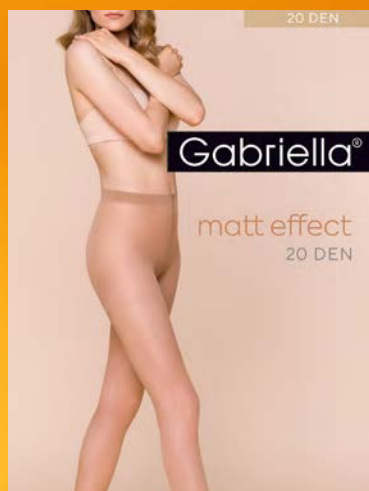

szukaj na standzie

GABRIELLA
Rajstopy
Matt Effect, 20 DEN

1 para
różne rodzaje

Supercena

12,99