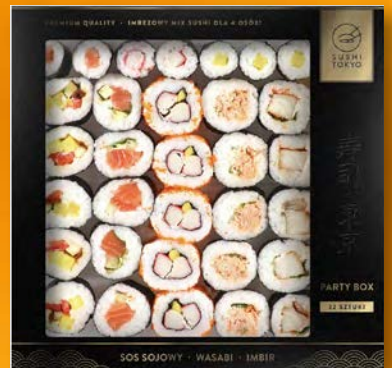

Od piątku, 6.03
32 szt.
49,99

42
R. 10/26

Więcej na lidl.pl