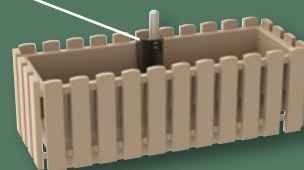

Od czwartku, 12.03

Warsztat i ogród

PARKSIDE®

odporna na działanie czynników zewnętrznych i promieniowanie UV

w sklepach i na [lidl.pl](https://www.lidl.pl)

PARKSIDE
Skrzynka na kwiaty
46,5 × 18,5 × 16,9 cm
2 kolory

Nowość

1 szt. **39,99**

z regulowanym systemem do nawadniania

z foliową wkładką

odporne na działanie czynników zewnętrznych i promieniowanie UV

PARKSIDE
Skrzynka lub zestaw 2 skrzynek na rośliny
do wyboru 25,5 × 18,5 × 11 cm
lub 2 szt. po 17,5 × 12,5 × 7,5 cm
różne kolory
* najniższa cena z 30 dni przed obniżką