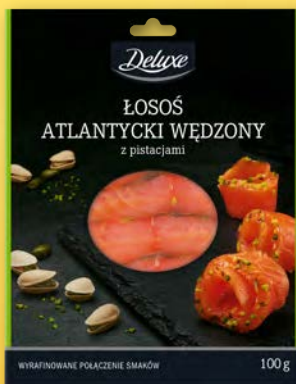

120 g
100 g = 14,16

Supercena

16,99

Ser i oliwa
w zestawie

DELUXE Łosoś wędzony z pistacjami, w plastrach

100 g

Supercena

17,99