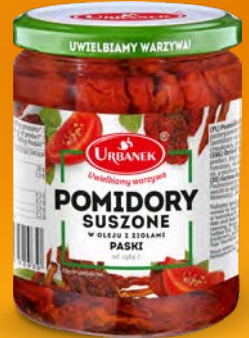

Od czwartku, 19.03

Spizarnia

KNORR
Przyprawy
w kostkach

35 g
czosnek lub cebula
100 g = 9,97

Supercena

3,49

URBANEK
Pomidory
suszone, XL

480 g (320 g po odsączeniu)
różne rodzaje
1 kg = 43,72 (wg masy
netto po odsączeniu)

Supercena

13,99

szukaj
na standzie

DAWTONA
Ketchup

444 g
łagodny lub pikantny
1 kg = 12,27

Supercena

5,45

POLAN
Patisony konserwowe

660 g (320 g po odsączeniu)
1 kg = 28,09 (wg masy
netto po odsączeniu)

Supercena

8,99

PADELLINO
Minipinsa

130 g
100 g = 5,76

Supercena

7,49

Pinsa
peperoncino

250 g
100 g = 5,44

Supercena

13,59

NUTRI-SCORE

Co to jest Nutri-Score? Nutri-Score jest dobrowolnym i dodatkowym systemem oznaczania wartości odżywczych z przodu opakowania jako uzupełnienie klasycznej, szczegółowej informacji o wartościach odżywczych, umieszczonej z tyłu produktu. Sprzedaż artykułów bez dekoracji. Sprzedaż artykułów tylko w ilościach detalicznych. Jednak, czy dana żywność jest zdrowa czy niezdrowa. Więcej informacji znajdziesz na www.lidl.pl.

54
R. 12/26

Więcej na lidl.pl