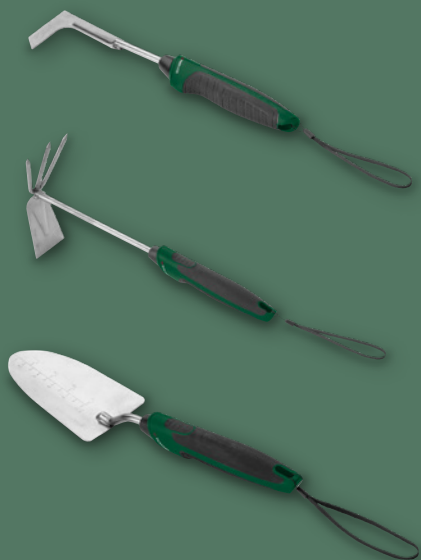

Od czwartku, 26.03

stały regał
Parkside®

w sklepach
i na lidl.pl

PARKSIDE
Narzędzia ogrodnicze

wykonane ze stali nierdzewnej
do wyboru: grabki, łopata, skrobak
do szczelin, łopata do chwastów,
motyka podwójna lub flancownik