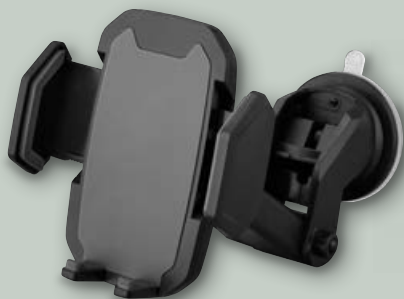

w zestawie: złączka 12 V, przewód
rozruchowy i przewód USB-C
do ładowania telefonów i tabletek
poj.: 6650 mAh

1 zestaw

179,-

w sklepach
i na lidl.pl

ULTIMATE SPEED
Uchwyt samochodowy
na smartfon

do smartfonów o szer. 53-93 mm