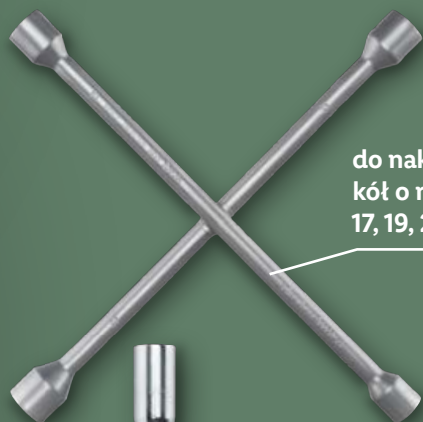

Od soboty, 28.03

w sklepach
i na lidl.pl

PARKSIDE
Zestaw kluczy
dynamometrycznych,
5 elementów

z zestawie przedłużka 125 mm,
3 nasadki (17, 19, 21 mm)
oraz pudełko do przechowywania

Supercena

1 zestaw
79,99

do nakrętek i śrub
kół o rozmiarach
17, 19, 21 i 23 mm

z podwójnym
przegubem do trudno
dostępnych miejsc

w sklepach
i na lidl.pl

PARKSIDE
Klucz do kół
lub świec zapłonowych

1 szt.
19,99

Od soboty, 28.03

Warsztat i ogród