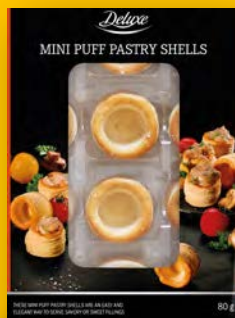

DELUXE Korpusy z ciasta francuskiego*

80 g
100 g = 7,49

Supercena
5,99

produkt
chłodzony