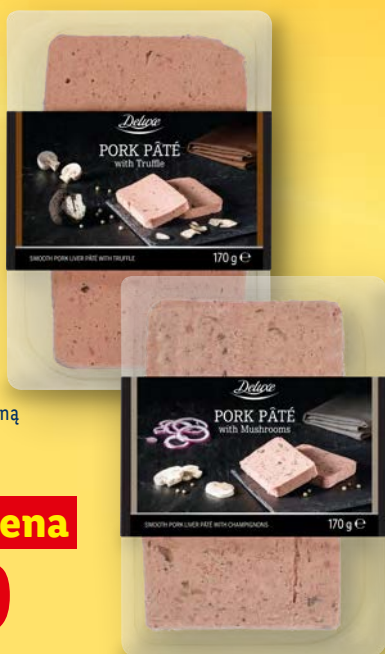

DELUXE
Paszтет wieprzowy
170 g
z truflami,
z pieczarkami
lub z karmelizowaną
szalotką
100 g = 4,70

Supercena
7,99