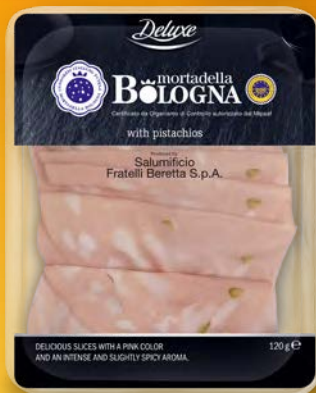

DELUXE
Carpaccio wołowe z oliwą z oliwek i serem
120 g
100 g = 14,16

Supercena
16,99

DELUXE
Mortadela bolońska z pistacjami
120 g
100 g = 6,49

Supercena
7,79

DELUXE
Paszтет wieprzowy
170 g
z truflami,
z pieczarkami
lub z karmelizowaną
szalotką
100 g = 4,70