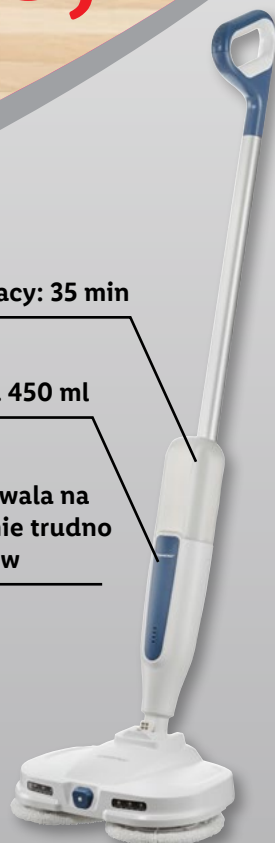

6

R 14/26

Więcej na lidl.pl