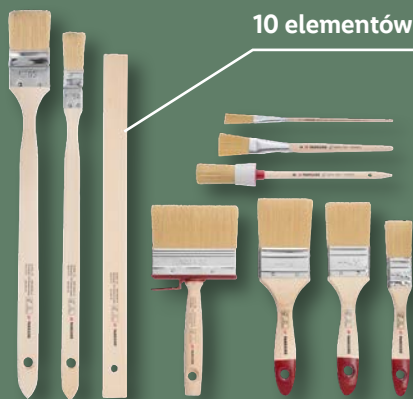

do kątowników 90° lub 45°

z podziałką
centymetrową

PARKSIDE

Zestaw poziomic, 3 sztuki

dł. poziomic: 40, 60 i 100 cm

* najniższa cena z 30 dni przed obniżką

20 zł taniej

1 zestaw **39,99** ^{59,99*}

stały regał
Parkside®

PARKSIDE

**Linijka wielokątna lub
ekierka z kątownikiem**

1 szt. **14,99**

44

R 14/26

Więcej na lidl.pl

Artykuły prezentowane w materiale reklamowym znajdują się w sprzedaży w okresie jego obowiązywania albo według dat podanych przy produktach lub do wyczerpania zapasów. Ceny artykułów bez dekoracji. Sprzedaż artykułów tylko w ilościach detalicznych. Znaki firmowe i towarowe należą do ich właścicieli.

Od czwartku, 2.04

10 elementów

w sklepach
i na [lidl.pl](https://www.lidl.pl)

PARKSIDE Zestaw pędzli

9 pędzli w różnych rozmiarach oraz mieszadło do farb
3 zestawy do wyboru

1 zestaw

29,99

w sklepach
i na [lidl.pl](https://www.lidl.pl)