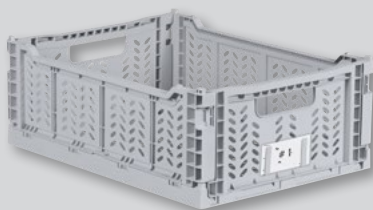

Od poniedziałku, 30.03

W5
Skrzynka lub zestaw 2 skrzynek
do wyboru 1 szt. o poj. 14,5 L lub 2 szt.
o poj. 4 L
2 kolory

1 szt./1 zestaw
12,99

W5
Kosz lub miska na pranie
40 L
61,5 × 25,5 × 40,5 cm
2 kolory