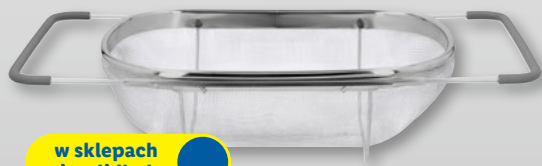

Od poniedziałku, 30.03

SILVERCREST

Wybrane organizery i pojemniki kuchenne

Szczegóły promocji dostępne w aplikacji Lidl Plus.

Od pon, 30.03. do czw., 2.04
Aktywuj kupon i zeskanuj aplikację

Taniej
drugi tańszy
produkt

50%

w sklepach
i na lidl.pl

SILVERCREST
Durszlak do zlewu

35-56 × 24 × 11 cm

1 szt. **29,99**

w sklepach
i na lidl.pl

SILVERCREST
Bambusowa deska do krojenia

do wyboru deska o \varnothing 25 cm lub 30 × 22 cm