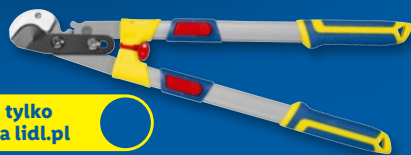

Od poniedziałku, 30.03 do 5.04

Tylko na

lidl.pl

tylko
na lidl.pl

Szorty kąpielowe męskie

1 para **17,99**

tylko
na lidl.pl

Automatyczny
parasol z kolekcji
Lidl

1 szt. **15,99**

dostępne także:

tylko
na lidl.pl

Teleskopowy sekator
kowadełkowy lub nożyce
kowadełkowe

1 szt. **49,99**

Od czwartku, 2.04

Warsztat i ogród

PARKSIDE®
PERFORMANCE