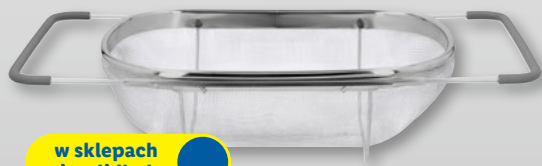

Od poniedziałku, 30.03

SILVERCREST

Wybrane organizery i pojemniki kuchenne

Szczegóły promocji dostępne w aplikacji Lidl Plus.

Od pon, 30.03. do czw., 2.04  
Aktywuj kupon i zeskanuj aplikację

**Taniej**  
drugi tańszy  
produkt

**50%**

w sklepach  
i na lidl.pl

SILVERCREST  
Durszlak do zlewu

35-56 × 24 × 11 cm

1 szt. **29,99**

w sklepach  
i na lidl.pl

SILVERCREST  
Bambusowa deska do krojenia

do wyboru deska o  $\varnothing$  25 cm lub 30 × 22 cm