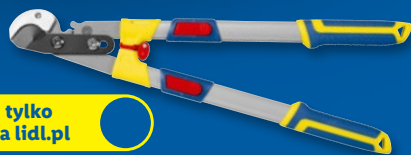

# lidl.pl

tylko  
na lidl.pl

Szorty kąpielowe męskie

1 para **17,99**

tylko  
na lidl.pl

Automatyczny  
parasol z kolekcji  
Lidl

1 szt. **15,99**

dostępne także:

tylko  
na lidl.pl

Teleskopowy sekator  
kowadełkowy lub nożyce  
kowadełkowe

1 szt. **49,99**

Od czwartku, 2.04

Warsztat i ogród

**PARKSIDE®**  
PERFORMANCE

6-stopniowa regulacja  
liczby uderzeń i rotacji