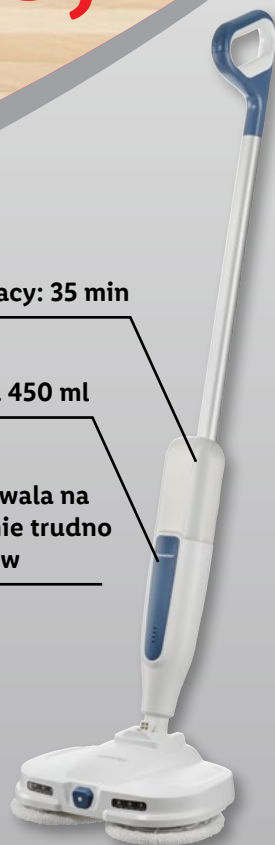

6

R 14/26

Więcej na lidl.pl