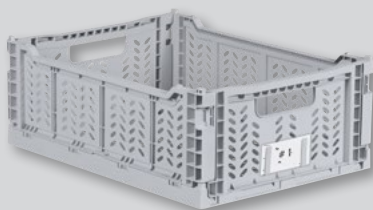

Od poniedziałku, 30.03

W5
Skrzynka lub zestaw 2 skrzynek
do wyboru 1 szt. o poj. 14,5 L lub 2 szt.
o poj. 4 L
2 kolory

1 szt./1 zestaw
12,99