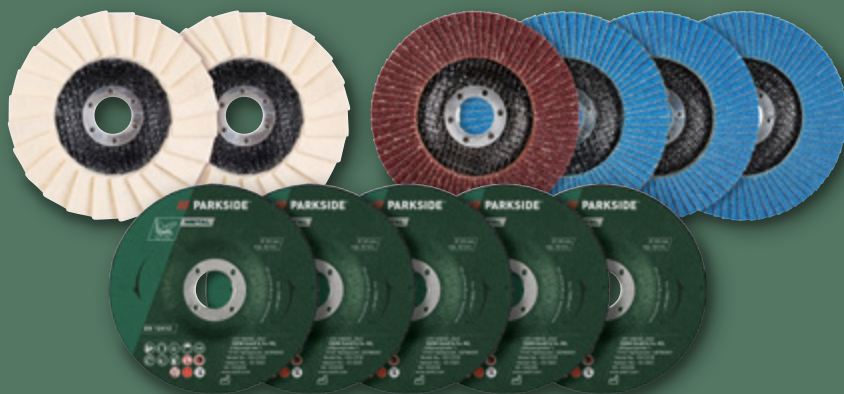

PARKSIDE
Zestaw 4 lub 12 tarcz
do szlifierek kątowych

Ø 125 mm
do wyboru 12 tarcz korundowych
lub 4 tarcze diamentowe

1 zestaw
14,99

maks. liczba obrotów: 12 250 min⁻¹
(maks. 80 m/s)

w sklepach
i na [lidl.pl](https://www.lidl.pl)