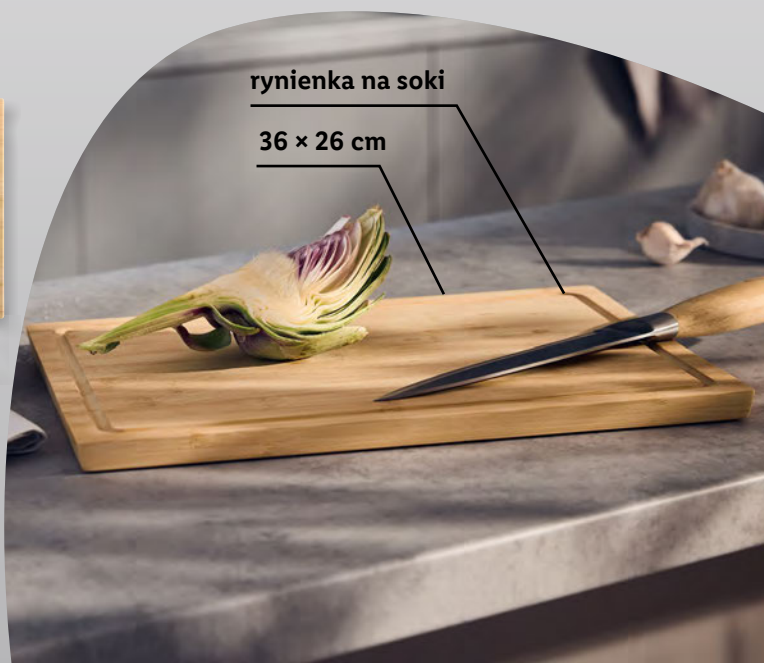

2 sztuki 26 × 18 cm

SILVERCREST
Deska lub zestaw 2 desek
z bambusa

1 szt./1 zestaw
19,99

* Szczegóły na str. 10 w gazetce.

przystosowane
do mycia w zmywarce

ryniénka na soki

36 × 26 cm

Od wtorku, 7.04