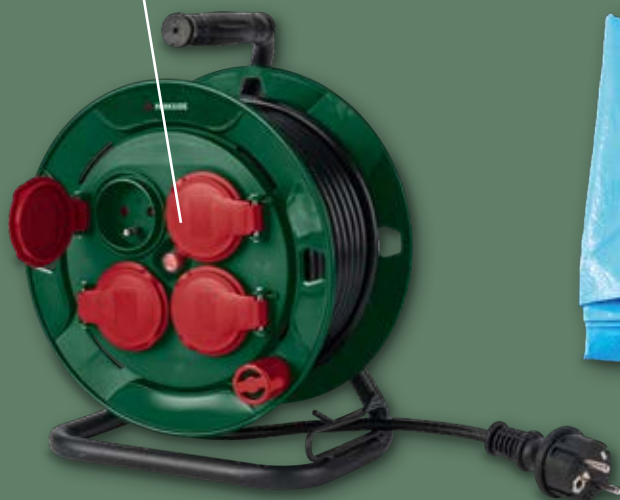

w sklepach
i na [lidl.pl](https://www.lidl.pl)

PARKSIDE
Przedłużacz bębnowy, 10 m

Supercena
1 szt. **79,99**