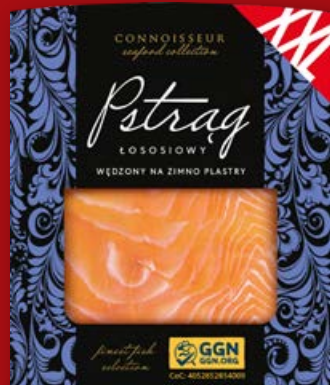

Od czwartku, 16.04 do 18.04

SUPERFISH
Krewetki
gotowane,
bez ogonków

200 g
100 g = 10,00

Supercena
19,99

Supercena
6,49

TARG RYBNY LIDL
Sandacz, filet ze skórą
100 g
1 kg = 64,90

100 g
4,79

SEAMOR RYBY
JAK Z NADMORSKIEJ WĘDZARNI
Trewal wędzony na gorąco, porcja
100 g
1 kg = 47,90

Pstrąg wędzony
na zimno,
plastry, XXL
150 g
100 g = 10,66

Aż 150 g
15,99

Mintaj,
filet ze skóry, XXL

100 g
1 kg = 38,90
* cena przed obniżką/
cena poza promocją:
4,99/100 g, 1 kg = 49,90
Limit: 3 kg na paragon.

Od pon., 13.04 do sob., 18.04
22% taniej
3,89 4,99*

Więcej na lidl.pl

63
R 16/26