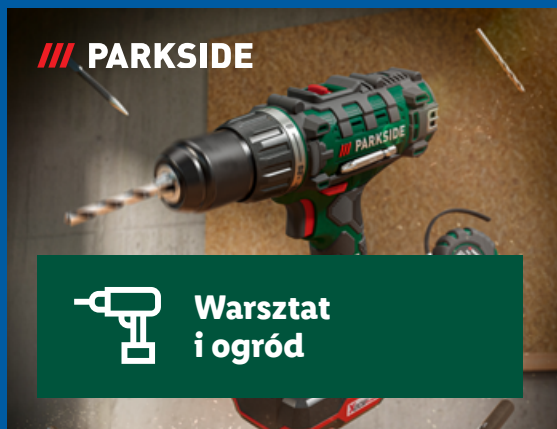

Wejdź do sklepu i odkryj zmianę!

Nowość
w sklepach
i na lidl.pl

Wypatruj nowych oznaczeń w sklepach stacjonarnych i na lidl.pl.
Zaprojektowaliśmy je tak, by od razu prowadziły Cię do potrzebnych produktów przemysłowych i tekstylnych. **Szybciej i prościej** – zobacz, jak ułatwiamy Twoje codzienne zakupy! **Szukaj nowości i daj się zainspirować produktami naszych marek.**