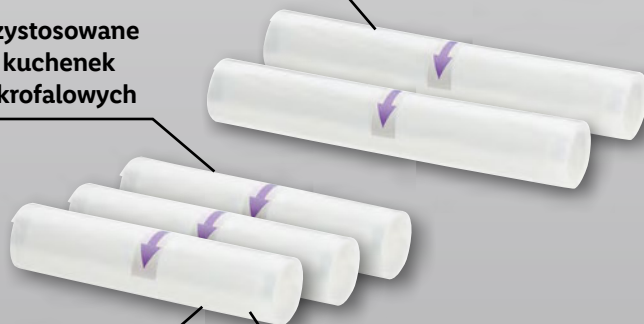

Od pon., 27.04. do sob., 2.05
Aktywuj kupon i zeskanuj aplikację

**Taniej
drugi, tańszy
produkt**

80%

2 rolki o szer. 28 cm i dł. 3 m

przystosowane
do kuchenek
mikrofalowych

odporność na temp.
od -20°C do 110°C