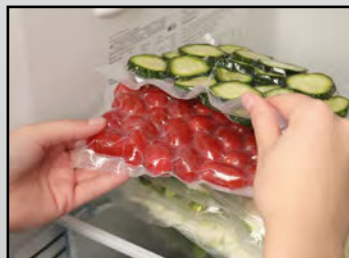

Od poniedziałku, 27.04

także
na [lidl.pl](https://www.lidl.pl)

SILVERCREST

**Zgrzewarka próżniowa z zestawem akcesoriów,
130 W**

* najniższa cena z 30 dni przed obniżką/cena poza promocją
Szczegóły promocji dostępne w aplikacji Lidl Plus.

Od pon., 27.04 do wt., 5.05
Aktywuj kupon i zeskanuj aplikację

53% taniej

1 zestaw

69,-

149,-*

5 funkcji z lampkami kontrolnymi:

Jedna zgrzewarka, wiele zastosowań:

wygodne pakowanie
żywności na podróż

zapobieganie przenikaniu
zapachów

łatwe utrzymywanie
porządku w lodówce

szukaj
na standzie

SILVERCREST

Zestaw folii do zgrzewarki próżniowej

różne warianty

Szczegóły promocji dostępne
w aplikacji Lidl Plus.

Od pon., 27.04. do sob., 2.05
Aktywuj kupon i zeskanuj aplikację

**Taniej
drugi, tańszy
produkt**

80%

2 rolki o szer. 28 cm i dł. 3 m

przystosowane
do kuchenek
mikrofalowych

odporność na temp.
od -20°C do 110°C

3 rolki o szer. 20 cm i dł. 3 m