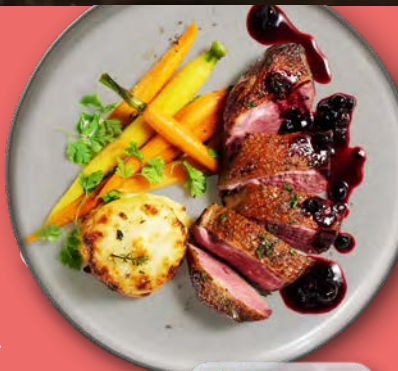

Od poniedziałku, 4.05 do 6.05

Pełnia smaku na talerzu. To się opłaca.

KURCZAK Z ZIELONYCH FERM
Polski kurczak z chowu
bez antybiotyków – filety z piersi

1 kg
* cena przed obniżką/cena poza promocją: 1 kg = 35,99
Limit: 3 kg na paragon.

20% taniej

28,49 35,99*

PRODUKT
POLSKI

RZEŹNIK
Kaczka –
filet z piersi
ze skórą

1 kg
* cena przed obniżką/
cena poza promocją:
1 kg = 32,99
Limit: 3 kg na paragon.

12% taniej

28,99 32,99*

PRODUKT
POLSKI

**KURCZAK
Z ZIELONYCH FERM**
Polski kurczak
z chowu
bez antybiotyków –
uda lub podudzia

1 kg
* cena przed obniżką:
1 kg = 19,49