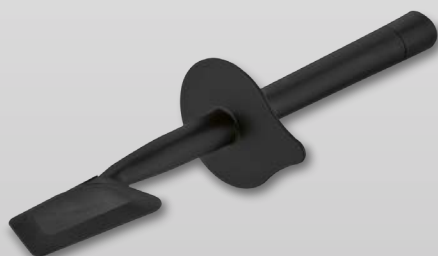

**szpatułka ze zdejmowaną
silikonową końcówką**