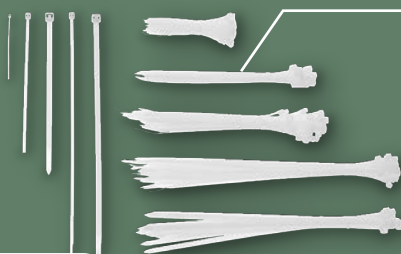

z wytrzymałego nylonu

dostępne także: