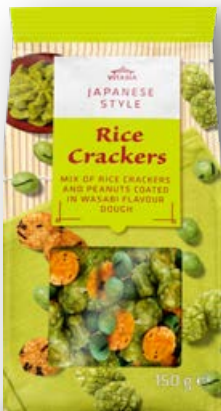

Od czwartku, 7.05 do 9.05

VITASIA
Orzeszki ziemne w cieście
o smaku wasabi

150 g
100 g = 2,66

Supercena
3,99

VITASIA
Mieszanka krakersów
i orzeszków ziemnych

250 g
100 g = 3,20

Supercena
7,99

VITASIA
Edamame - nasiona
soi prażone, solone

200 g
100 g = 5,00

Nowość
9,99

Vitasia
Mieszanka
krakersów
ryżowych

150 g, 175 g
różne rodzaje
100 g = 4,66/3,99

Supercena
6,99

VITASIA
Orzechy
nerkowca
w posypce

150 g
kokos
lub wasabi
100 g = 7,33

150 g
10,99

VITASIA
Popcorn
o smaku miso

3 x 100 g
1 kg = 19,97

Nowość
5,99

VITASIA
Chipsy
150 g
teriaki lub wasabi
100 g = 4,66

Supercena
6,99