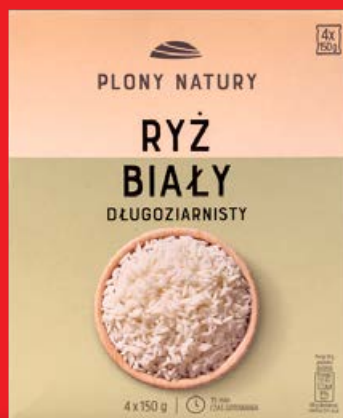

Taniej dzięki niższym cenom regularnym

To się opłaca.

Oszczędzasz

**0,50
zł!**