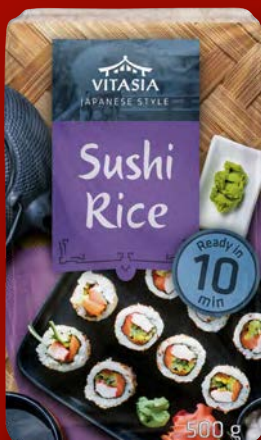

Od czwartku, 7.05 do 9.05

Tydzień w stylu japońskim. To się opłaca.

VITASIA
Zestaw do sushi
1 zestaw

Supercena
19,99

TARG RYBNY LIDL
Łosoś atlantycki,
filet ze skórą

1 kg
* cena przed obniżką/
cena poza promocją:
1 kg = 79,90
Limit: 3 kg na kupon.
Szczegóły promocji dostępne
w aplikacji Lidl Plus.

Aktywuj kupon i zeskanuj aplikację
37% taniej
49,90 79,90*

VITASIA
Ryż do sushi
okrągłozłarnisty
500 g
1 kg = 9,98

Supercena
4,99

Od piątku, 8.05
Supercena
39,99

MOWI
Zestaw sushi Party Box
708 g
1 kg = 56,48

50
R 19/26

Więcej na [lidl.pl](https://www.lidl.pl)