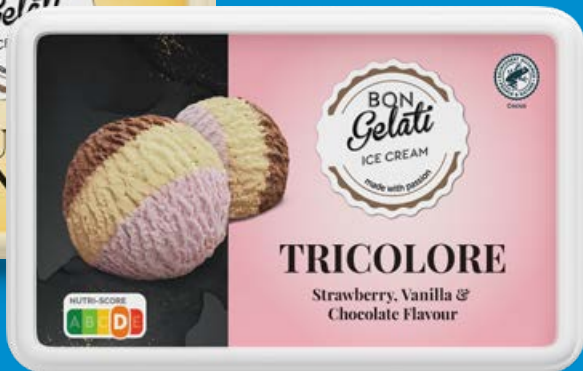

BON GELATI

Lody

2,5 L
różne rodzaje

* cena przed obniżką:
15,74/opak., 1 L = 6,28

20% taniej

12,49 ^{15,69*}