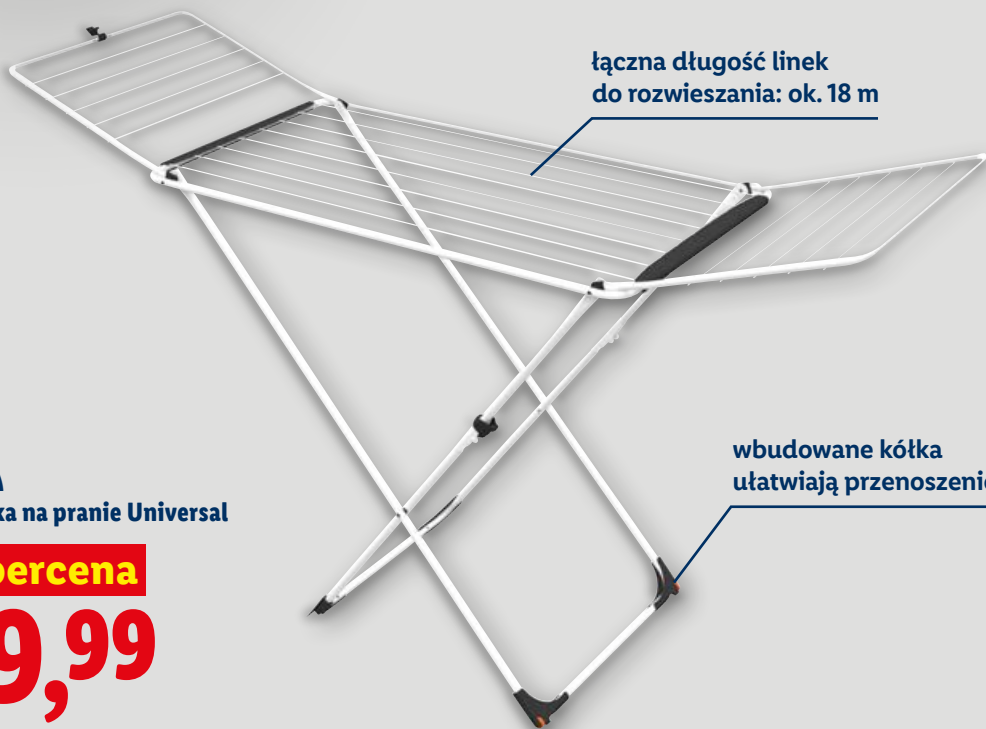

Od poniedziałku, 11.05

podstawa pod żelazko
z miejscem na wieszaki

VILEDA

Deska do prasowania

wysokość regulowana od 75 do 91 cm
powierzchnia do prasowania: 100 × 30 cm

Supercena

139,-

1 zestaw

łączna długość linek
do rozwieszania: ok. 18 m

VILEDA

Suszarka na pranie Universal

Supercena

89,99

1 szt.

wbudowane kółka
ułatwiają przenoszenie

Od poniedziałku, 11.05