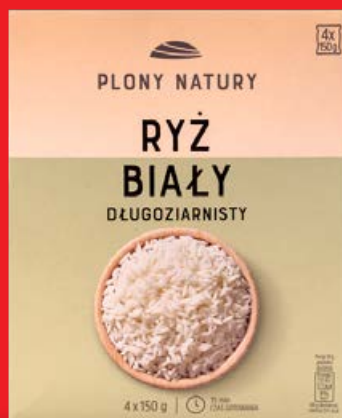

Taniej dzięki niższym cenom regularnym

To się opłaca.

Oszczędzasz

0,50
zł!