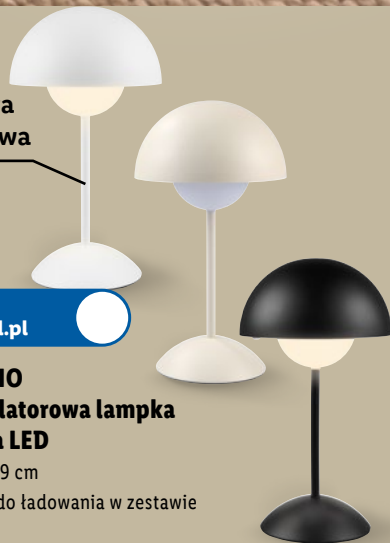

LIVARNO HOME

Zestaw 6 żarówek LED

do wyboru 350 lub 470 lm, GU10, E14 i E27

3 zestawy do wyboru

* najniższa cena z 30 dni przed obniżką

20% taniej

14,39 ~~17,99*~~

dostępne także:

bezwolnowodowa
lampka dotykowa