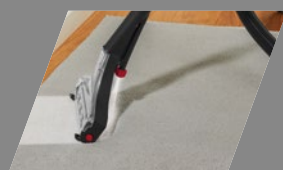

Od soboty, 23.05

także
na [lidl.pl](https://www.lidl.pl)

PARKSIDE PERFORMANCE Odkurzacz piorący, 1250 W

w zestawie: 3 dysze (podłogowa, do czyszczenia tapicerki, do fug), rura natryskowa/ssąca, rękojeść do rury natryskowej oraz środek do czyszczenia dywanów i tapicerki

* najniższa cena z 30 dni przed obniżką

500 zł taniej

799,-

1299,-*

1 zestaw

GWARANCJA
5 LAT
GWARANCJA

funkcja odsysania
pozwala na szybkie
suszenie pranych
powierzchni