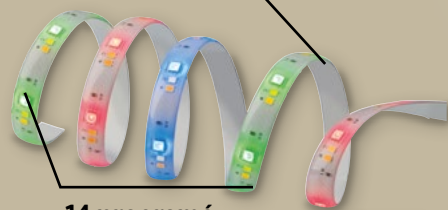

Od czwartku, 21.05

Dom i wyposażenie wnętrz

LIVARNO HOME

Oczyszczacz powietrza, 19 W

system filtrów EPA12

optymalny do pomieszczeń
do 7 m²

ok. 28 × 23 × 12 cm

* najniższa cena z 30 dni przed obniżką

22% taniej

1 szt. **69,99** ~~89,99*~~

samoprzylepna taśma
z możliwością
skracania

14 programów
zmiany koloru
oraz 11 stałych
kolorów

także
na lidl.pl

LIVARNO

Taśma LED, 10 m

w zestawie zasilacz sieciowy oraz pilot
z baterią

dł. przewodu: ok. 1,5 m

* najniższa cena z 30 dni przed obniżką

40% taniej

1 szt. **47,99** ~~79,99*~~

Łap okazje!