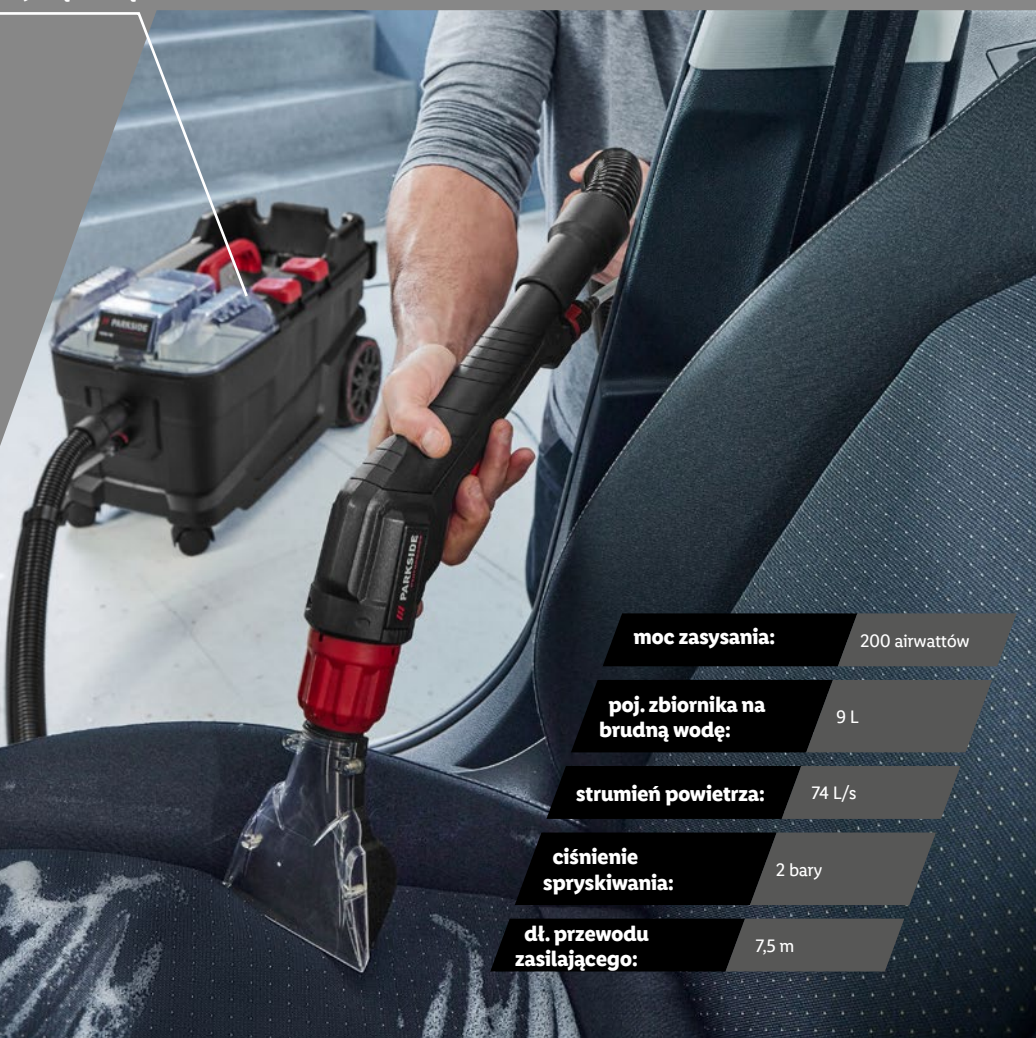

moc zasysania: 200 airwattów

poj. zbiornika na
brudną wodę: 9 L

strumień powietrza: 74 L/s

ciśnienie
spryskiwania: 2 bary

dł. przewodu
zasilającego: 7,5 m

także na [lidl.pl](https://www.lidl.pl) Artykuł jest dostępny także na [lidl.pl](https://www.lidl.pl) – sprawdź szczegóły.

Więcej na [lidl.pl](https://www.lidl.pl)

39
R 21/26