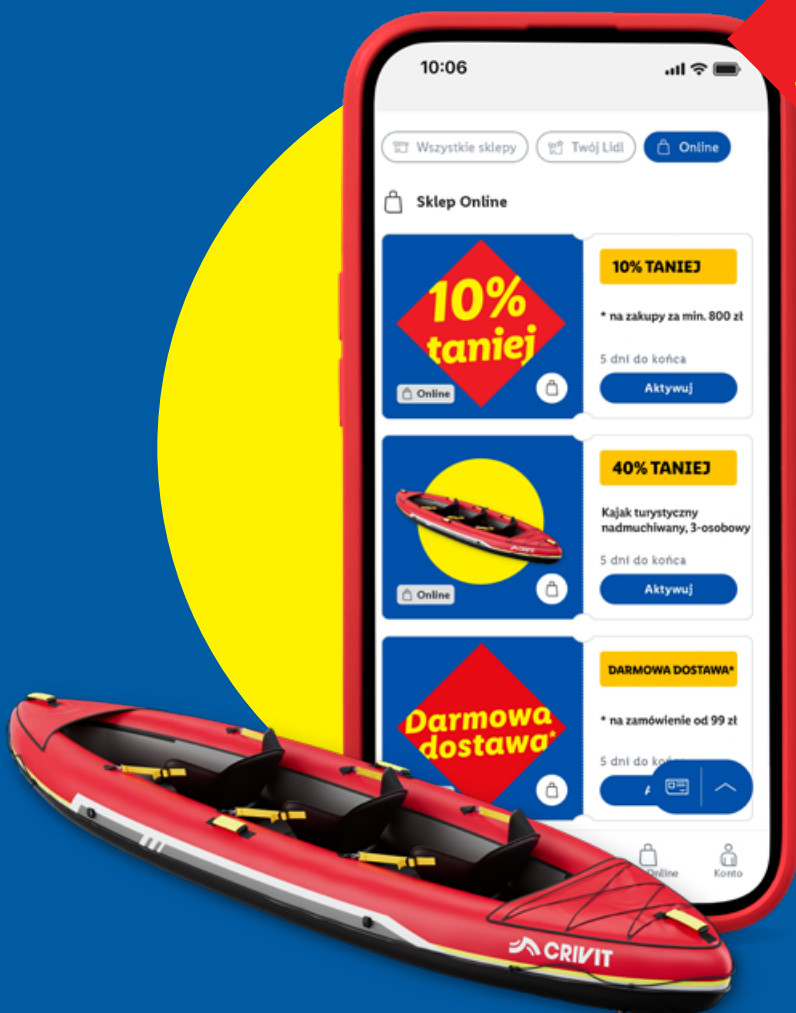

Od poniedziałku, 18.05 do 24.05

Dni oszczędności z Lidl Plus Kupuj online na lidl.pl. To się opłaca.

Aktywuj kupon
na dodatkowe
10% taniej

Korzystaj z 3 rodzajów promocji i łącz swoje rabaty.

1. **1.** Wejdź na lidl.pl, wybierz produkty dla siebie, aktywuj kupon i skorzystaj z jednorazowej zniżki **10% taniej** na cały asortyment!
2. **2.** Sprawdzaj aplikację każdego dnia! Codziennie odblokowujemy nowe kupony na wybrane produkty – nawet **do 40% taniej**.
3. **3.** Nie martw się o koszty transportu! Odbierz jednorazowy kupon na **darmową dostawę** przy zakupach za min. 99 zł.

Szczegóły promocji dostępne
w aplikacji Lidl Plus.

Zeskanuj i pobierz aplikację

R 21/26

Więcej na lidl.pl