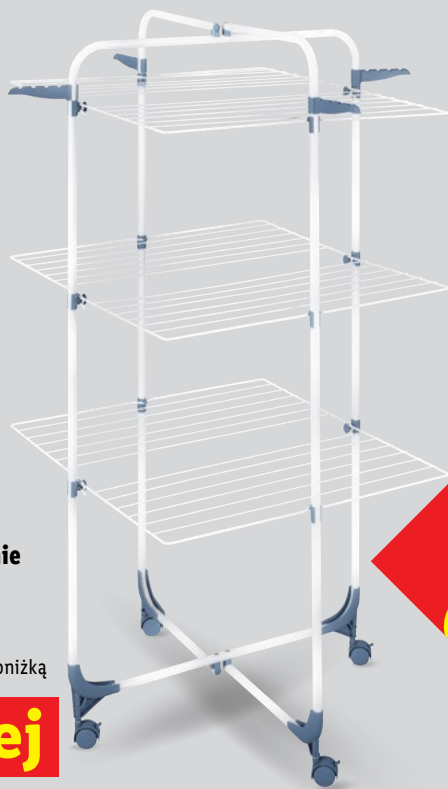

150 zł taniej

399,- ~~549,-*~~

1 zestaw

W5
Pionowa suszarka na pranie

łączna dł. linek: 30 m
wymiary po rozłożeniu:
65 × 136 × 70 cm
* najniższa cena z 30 dni przed obniżką

35% taniej

64,99 ~~99,99*~~

1 szt.