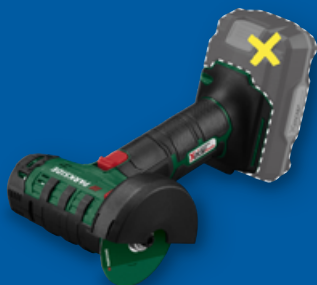

tylko
na lidl.pl

Wybrane narzędzia PARKSIDE

Szczegóły promocji dostępne
w aplikacji Lidl Plus.

Od pon., 18.05. do niedz., 24.05.
Aktywuj kupon

Taniej

30%