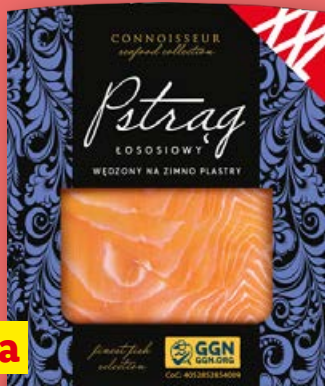

Supercena
19,99

SEAMOR
RYBY JAK Z NADMORSKIEJ WĘDZARNI
Krewetki wędzone na gorąco
100 g
1 kg = 129,90

100 g
12,99

Pstrąg wędzony na zimno, plastry, XXL
150 g
100 g = 10,66

Supercena
15,99

produkt mrożony

Supercena
16,49
FROSTA
Paluszki rybne cornflakes
360 g
1 kg = 45,81