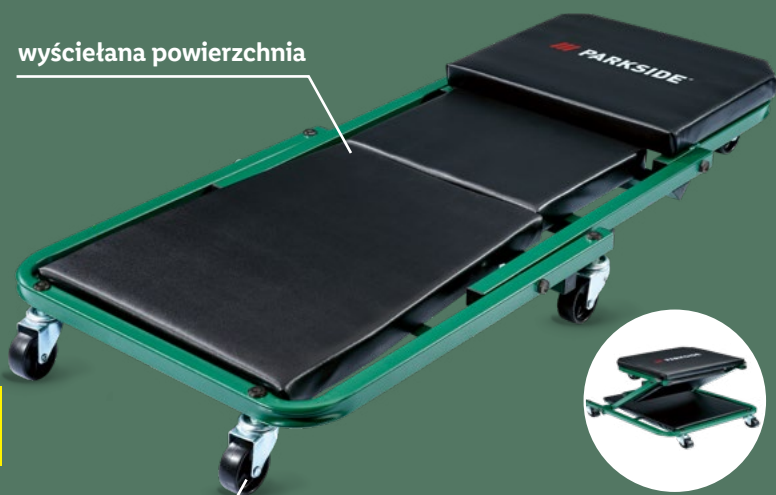

PARKSIDE Leżanka warsztatowa i stołek warsztatowy 2 w 1

udźwig leżanki: maks. 150 kg
udźwig stołka: maks. 120 kg
w zestawie: 2 klucze płaskie 14 mm,
klucz sześciokątny 5 mm
* najniższa cena z 30 dni przed obniżką

1 zestaw

10 zł taniej
89,99 ^{99,99*}

wyściełana powierzchnia