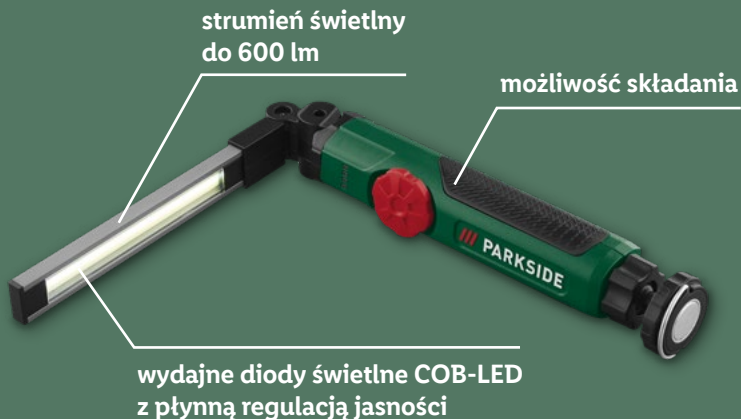

Od soboty, 30.05

także
na [lidl.pl](https://www.lidl.pl)

PARKSIDE Akumulatorowa lampa składana COB-LED

czas świecenia: 1 godz.
(przy maks. jasności)
w zestawie przewód USB-C

1 zestaw

29,99