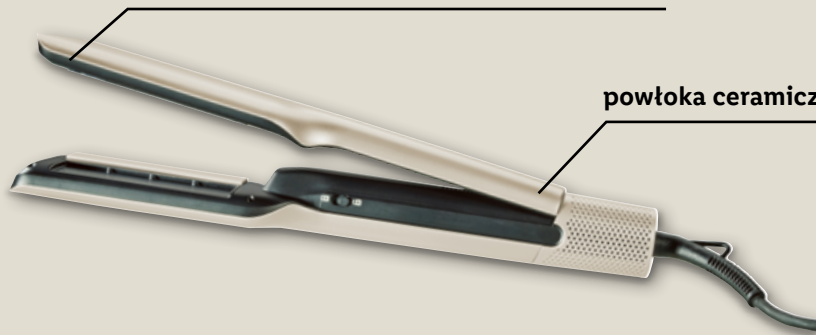

Od wtorku 26.05 do 2.06

Dom i wyposażenie wnętrz

Susz i prostuj jednocześnie,
aby w krótkim czasie uzyskać idealny efekt
tafli. Zamień rutynę w chwilę przyjemności!

**mocny i trwały silnik
bezszcotkowy –
cichszy, wytrzymalszy,
o dłuższej żywotności**

**CIEN BEAUTY
Aeroprostownica
do włosów z jonizacją, 615 W**

maks. temp.: 210°C

* najniższa cena z 30 dni przed
obniżką/cena poza promocją
Szczegóły promocji dostępne
w aplikacji Lidl Plus.

Aktywuj kupon i zeskanuj aplikację

50 zł taniej

1 szt. **149,-** 199,-*

**technologia chłodzenia pod koniec przeciągania
pasma utrwala fryzurę i pomaga domknąć łuski
włosów, dzięki czemu zapobiega puszeniu się**

powłoka ceramiczna

**3 tryby: prostowanie,
suszenie lub jednocześnie
prostowanie i suszenie**