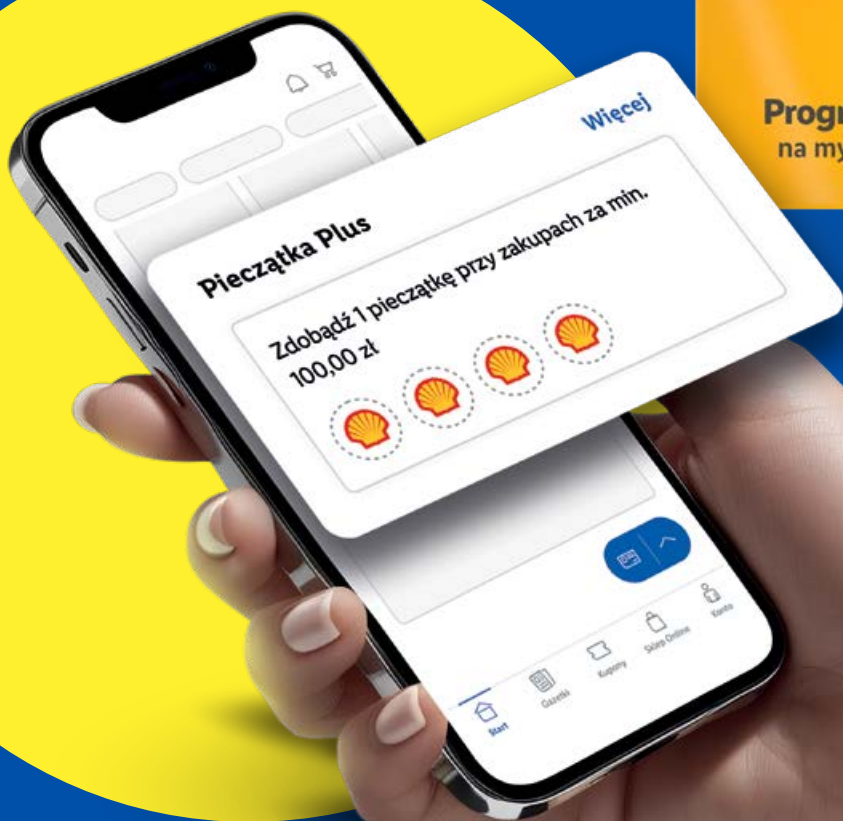

**Skanujesz?
To się opłaca.**

Zeskanuj i pobierz aplikację

Pieczętka Plus

Zrób zakupy **4 razy za min. 100 zł***
z Lidl Plus, zbierz **4 pieczętki** i odbierz
darmowe mycie auta na stacjach **Shell**
z kartą **Shell ClubSmart**

Akcja promocyjna Pieczętka Plus trwa od 1.06.2026 r. do 30.06.2026 r.

* Szczegóły i regulamin znajdziesz w **aplikacji Lidl Plus** i na **lidl.pl**

Więcej na lidl.pl