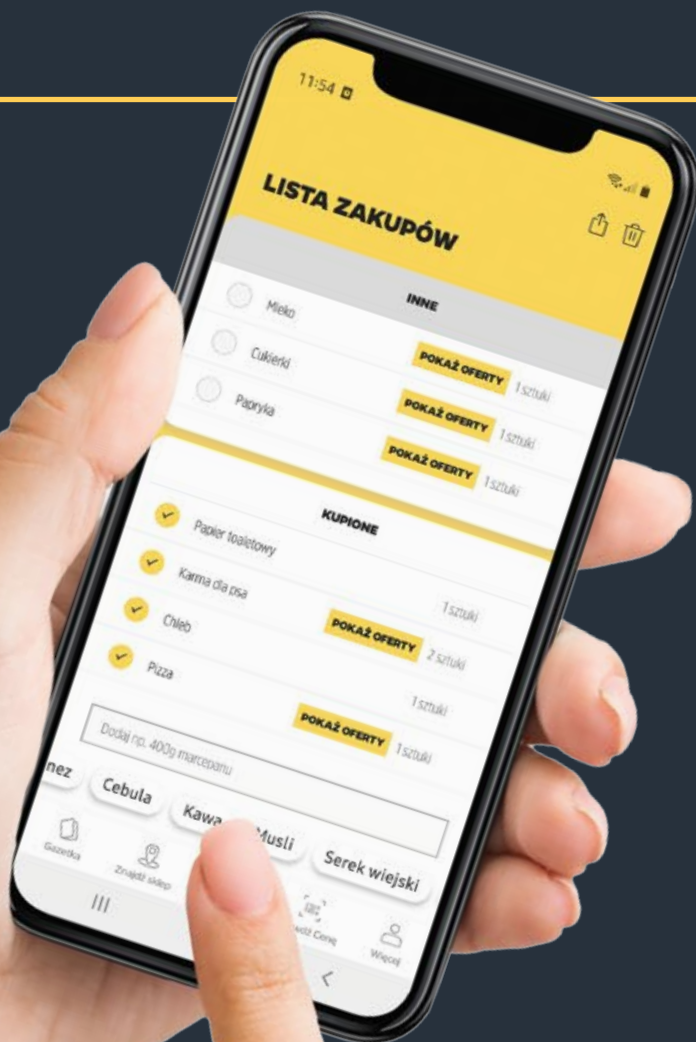

> Koperty C6
> samoklejące
1 opak.
6,99

30
szt.

25
szt.

> Koszulki
na dokumenty A4
> kolorowe, 5 kolorów po 5 szt.
> przezroczyste
1 opak.
6,99

WYPRZEDAŻ WYBRANYCH ARTYKUŁÓW SZKOLNYCH

50% TANIEJ*

*Uprzejmie informujemy, iż dostępność tych produktów może być ograniczona.
Oferta dotyczy wybranych produktów z wykluczeniem produktów z aktualnej gazetki. Promocje nie łączą się ze sobą.

OD PONIEDZIAŁKU DO SOBOTY

SZUKAJ NOWEJ OFERTY
W NAJBLIŻSZY **PONIEDZIAŁEK**

Netto