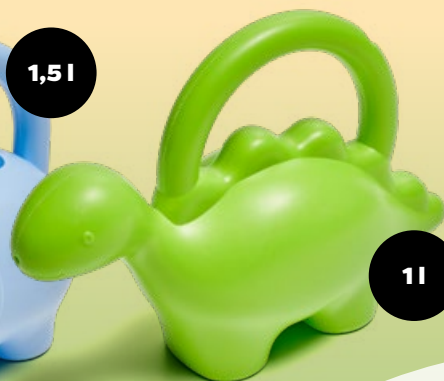

30 światel
LED

barwa światła:
ciepła biała

39.-

Konewka
ozdobna LED
wym. 13×90 cm
1 szt.

czas
świecenia
6-8 godzin

drugi kolor

IP44

12 światel
LED

barwa
światła:
wielokolorowa

15.-

Lampka solarna LED
> motyl (2 kolory)
wym. 15×6×37 cm
> kwiat (2 kolory)
wym. 13×13×33,5 cm
1 szt.

**KONEWKA
DZIECIĘCA**
(różne wzory)

9,-
1 szt.

1,2 l

1,5 l

1 l

odporna
na zniszczenia

1+1 GRATIS

Narzędzie ogrodowe dla dzieci

- > grabie, wym. 15×6,2×75 cm
- > grabie do liści, wym. 18,3×8×80,5 cm
- > szpadel, wym. 14×3,6×83,6 cm
- > motyka, wym. 16,9×7,1×76,9 cm
- > szczotka, wym. 16,4×4,8×77,8 cm
- > płaska motyka, wym. 12,6×10×81,3 cm

Cena regularna: 19,00 za 1 szt.

MIKSUJ
DOWOLNIE

metalowa
rączka

5,-

SUPERCENA

Lampa solarna LED

- > ślimak (różne kolory)
wym. 5,5×10,5×15,5 cm
- > żółw (różne kolory)
wym. 6,2×10×15 cm

1 szt.