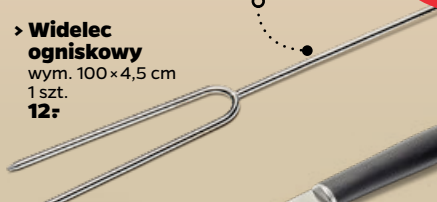

odporne na wysoką temperaturę z nieprzywierającą powierzchnią

4 szt.

> **Zestaw szpikulców do szaszłyków**
wym. 54,5×2×2 cm
1 kpl.
15z