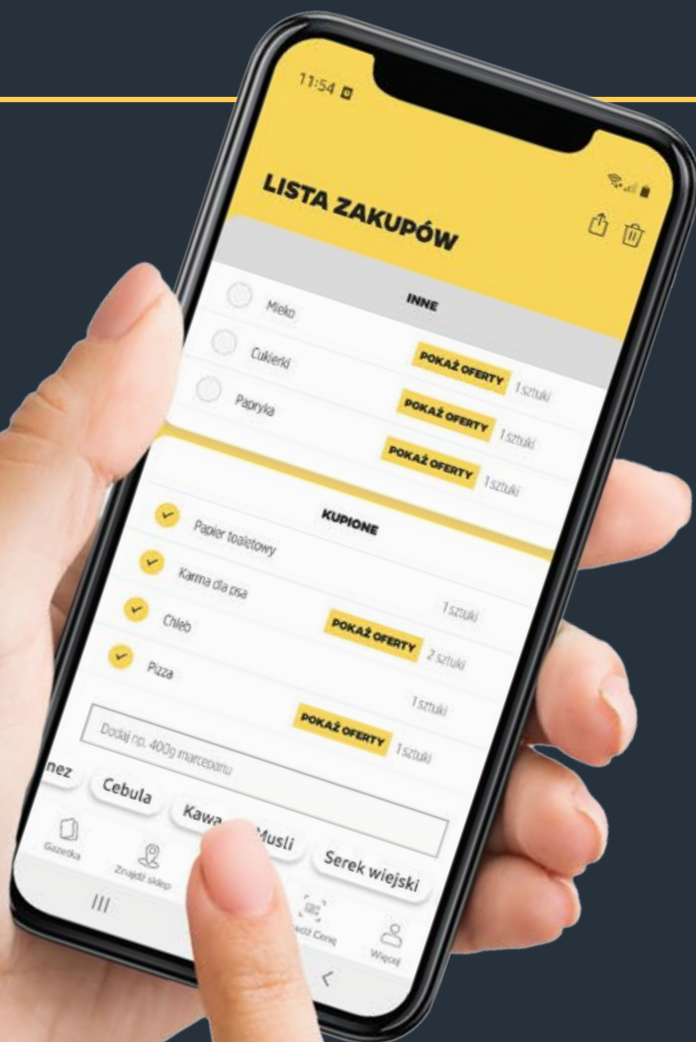

PATENT NA
% TANIE %
GRILLOWANIE!

Netto

99z ~~129z~~

30% TANIEJ!

Grill stojący z półkami
wym. 85×78×40 cm
1 szt.
Najniższa cena z 30 dni przed wprowadzeniem obniżki: 129,00

9z

Szczotka do czyszczenia grilla 3 w 1
wym. 12×7×10 cm
1 szt.

15z

Szczotka do czyszczenia grilla
wym. 46×8×9 cm
1 szt.

Netto

Oferta handlowa na tydzień 17/26. Ważna od 23.04 do 29.04.2026 r. włącznie lub do wyczerpania zapasów. Daty obowiązywania oferty handlowej na poszczególnych stronach mogą się różnić. Znaki firmowe i towarowe należą do ich właścicieli. Sprzedaż produktów tylko w ilościach detalicznych. Wszystkie ceny w PLN zawierają podatek VAT. Wybrane wizualizacje mogą być stworzone przy użyciu technologii AI. Zapraszamy do Netto!

OD PONIEDZIAŁKU DO SOBOTY

SZUKAJ NOWEJ OFERTY
W NAJBLIŻSZY **PONIEDZIAŁEK**

Netto