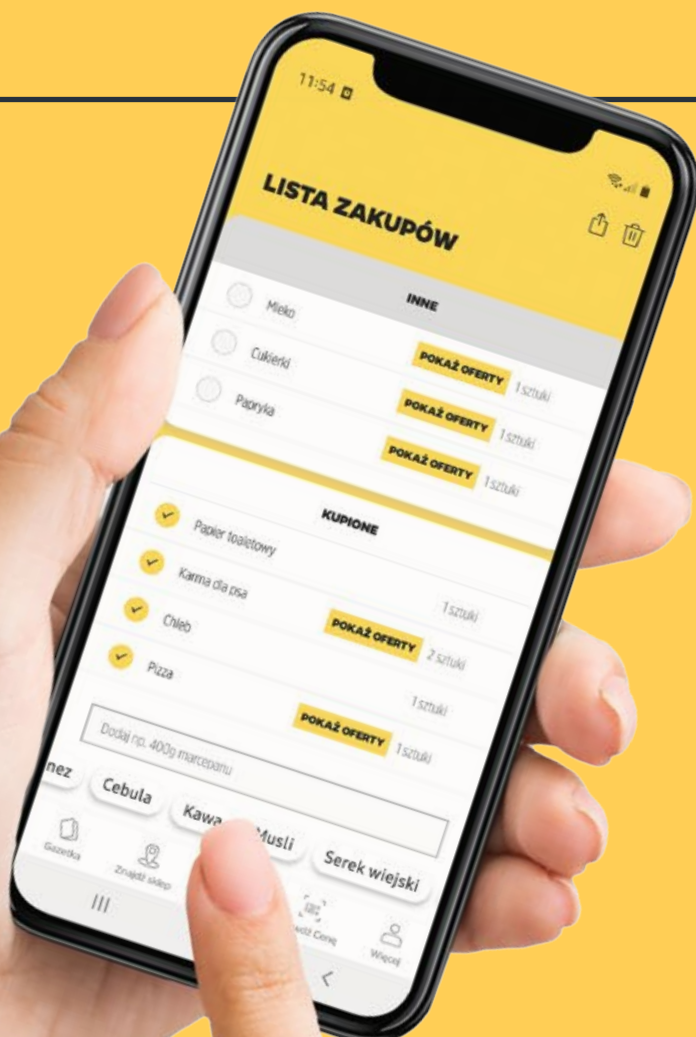

OD ŚRODY DO SOBOTY

SZUKAJ NOWEJ OFERTY
W NAJBLIŻSZĄ **ŚRODĘ**

Netto