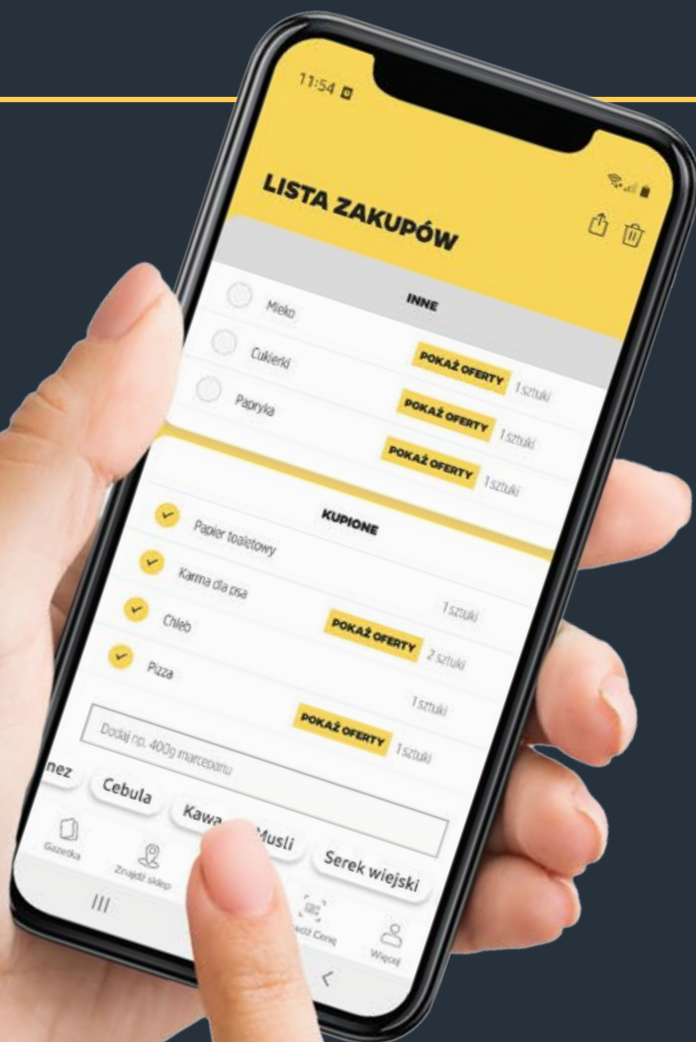

Butelka Dafi Solid
(różne kolory)
1 kpl.

wygodny duży uchwyt

przycisk szybkiego otwierania

25,-

x1
wkład filtrujący w komplecie

500 ml

500 ml

Butelka Dafi Soft
(różne kolory)
1 kpl.

korek sportowy zapewniający szczelność

pozostałe kolory

x1
wkład filtrujący w komplecie

wygodna rurka pozwalająca na wypicie wody do końca

trwała, lekka i poręczna o wadze ok. 33 g

pozostałe kolory

Netto

Oferta handlowa na tydzień 22/26. Ważna od 28.05 do 3.06.2026 r. włącznie lub do wyczerpania zapasów. Daty obowiązywania oferty handlowej na poszczególnych stronach mogą się różnić. Znaki firmowe i towarowe należą do ich właścicieli. Sprzedaż produktów tylko w ilościach detalicznych. Wszystkie ceny w PLN zawierają podatek VAT. Wybrane wizualizacje mogą być stworzone przy użyciu technologii AI. Zapraszamy do Netto!

OD PONIEDZIAŁKU DO SOBOTY

SZUKAJ NOWEJ OFERTY
W NAJBLIŻSZY **PONIEDZIAŁEK**

Netto