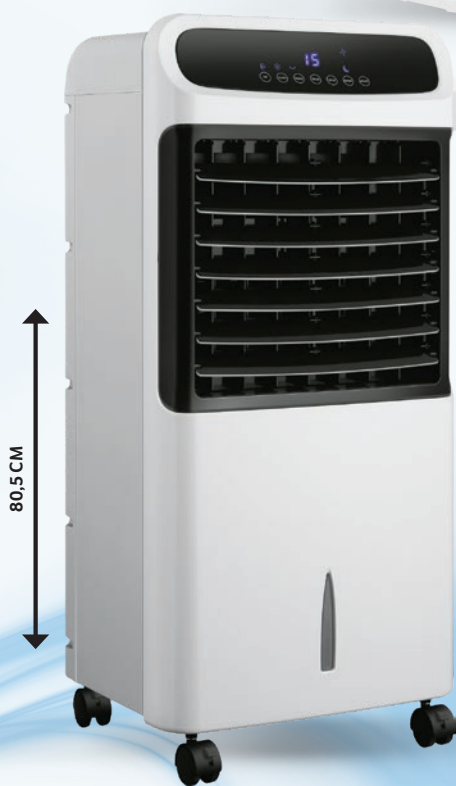

80,5 CM

**80
W**
65 dB

**RAVANSON
KLIMATOR KR-9000**
451135

399⁰⁰
1 szt.
z VAT 490.77