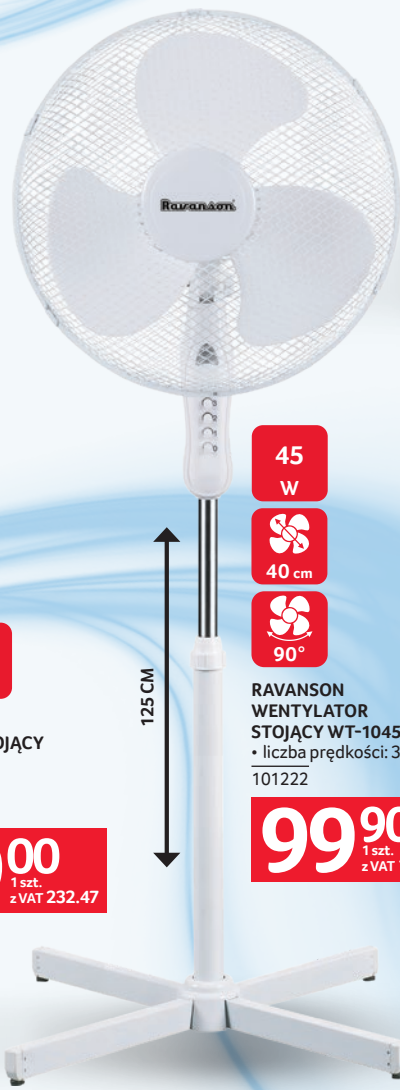

# Poczuj powiew świeżości!

**Chłód,  
komfort,  
styl**

**Wiatraki, które ochłodzią upalne dni**

**RAVANSON  
WENTYLATOR WT-7046 3 w 1**  
• funkcja wentylatora stojącego,  
podłogowego oraz ściennego  
• liczba prędkości: 2  
798452

**179<sup>00</sup>**  
1 szt.  
z VAT 220.17

80  
W  
45  
cm

124 CM

50  
W  
40  
cm

**PROFI CARE  
WENTYLATOR STOJĄCY  
PC-VL 3064**  
• liczba prędkości: 3  
179200

**189<sup>00</sup>**  
1 szt.  
z VAT 232.47

125 CM

45  
W  
40  
cm  
90°

**RAVANSON  
WENTYLATOR  
STOJĄCY WT-1045S**  
• liczba prędkości: 3  
101222

**99<sup>90</sup>**  
1 szt.  
z VAT 122.88

120 CM

45  
W  
36  
cm  
90°

**RAVANSON  
WENTYLATOR STOJĄCY  
WT-1040SB**  
• liczba prędkości: 3  
279453

**79<sup>90</sup>**  
1 szt.  
z VAT 98.28

22  
W  
23  
cm

**NEDIS  
WENTYLATOR  
STOŁOWY  
FNTB10CW23**  
• liczba prędkości: 2  
93519

**54<sup>90</sup>**  
1 szt.  
z VAT 67.53

**WIĘCEJ NIŻ  
TYLKO WIATR**