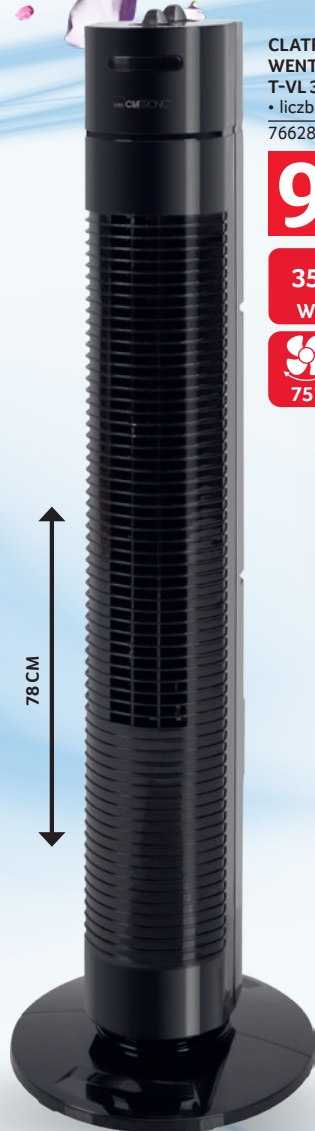

**CLATRONIC
WENTYLATOR WIEŻOWY
T-VL 3770**
• liczba prędkości: 3
766283

99⁹⁰
1 szt.
z VAT 122.88

**35
W**

78 CM