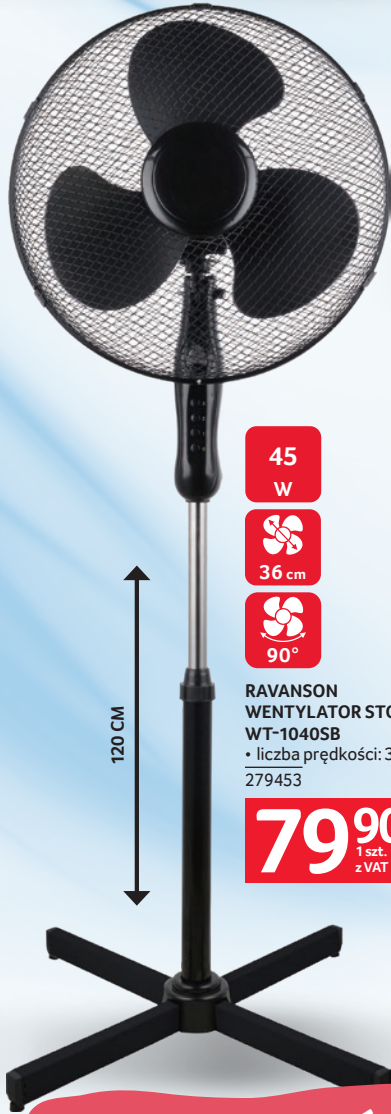

# Poczuj powiew świeżości!

**Chłód,  
komfort,  
styl**

**Wiatraki, które ochłodzią upalne dni**

**RAVANSON  
WENTYLATOR WT-7046 3 w 1**  
• funkcja wentylatora stojącego,  
podłogowego oraz ściennego  
• liczba prędkości: 2  
798452

**179<sup>00</sup>**  
1 szt.  
z VAT 220.17

80  
W  
45  
cm

124 CM

50  
W  
40  
cm

**PROFI CARE  
WENTYLATOR STOJĄCY  
PC-VL 3064**  
• liczba prędkości: 3  
179200

**189<sup>00</sup>**  
1 szt.  
z VAT 232.47

125 CM

45  
W  
40  
cm  
90°

**RAVANSON  
WENTYLATOR  
STOJĄCY WT-1045S**  
• liczba prędkości: 3  
101222

**99<sup>90</sup>**  
1 szt.  
z VAT 122.88

120 CM

45  
W  
36  
cm  
90°

**RAVANSON  
WENTYLATOR STOJĄCY  
WT-1040SB**  
• liczba prędkości: 3  
279453

**79<sup>90</sup>**  
1 szt.  
z VAT 98.28

22  
W  
23  
cm

**NEDIS  
WENTYLATOR  
STOŁOWY  
FNTB10CW23**  
• liczba prędkości: 2  
93519

**54<sup>90</sup>**  
1 szt.  
z VAT 67.53

**WIĘCEJ NIŻ  
TYLKO WIATR**