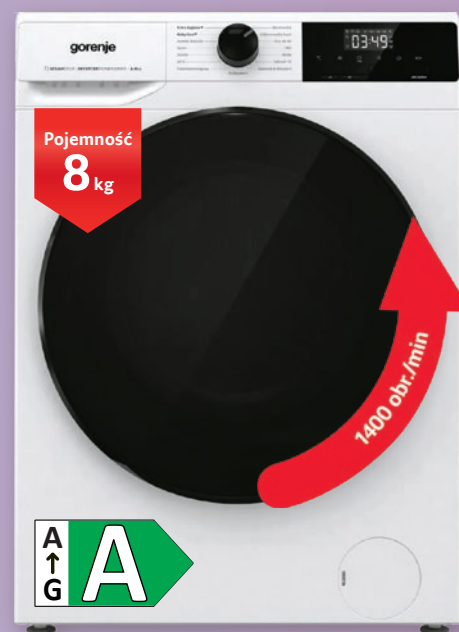

Pojemność
8 kg

1400 obr./min

A
↑
G **A**

RATY
0%
RRSO 0%

gorenje

PRALKA WNHA184APS/PL
• wymiary (S x W x G): 60 x 85 x 54 cm
384036

999⁰⁰
1 szt.
z VAT 1228.77
61.44 z VAT x 20 RAT 0%¹

artykuły z tym oznaczeniem są niedostępne w halach: Poznań, Lubin, Siedlce, Warszawa – Wawer